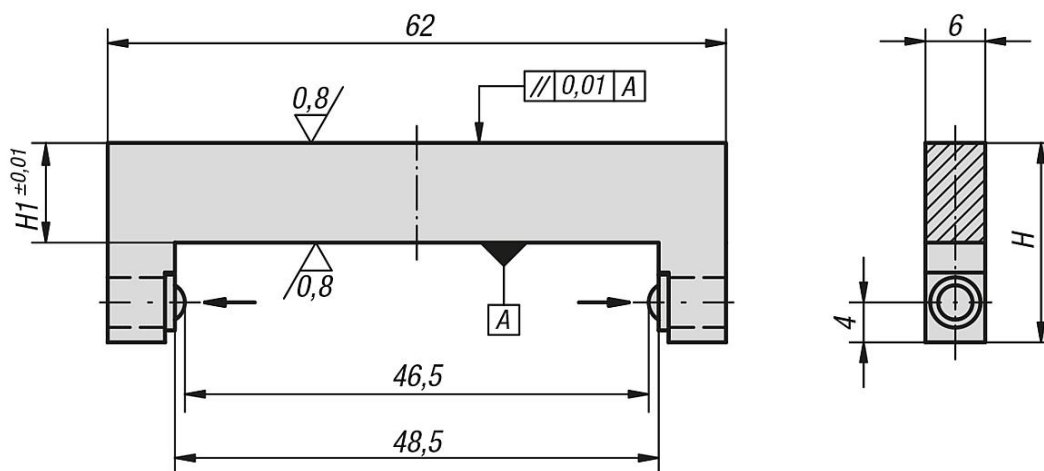

Opěrné lišty

Popis zboží/obrázky produktu

Popis

Materiál:

Ocel.

Provedení:

Opěrná lišta kalená, bryněvaná.

Dosedací plochy broušeny, bez povrchové úpravy.

Výkresy

Přehled zboží

Opěrné lišty

Objednací číslo	H	H1
K0908.5001295	20	10