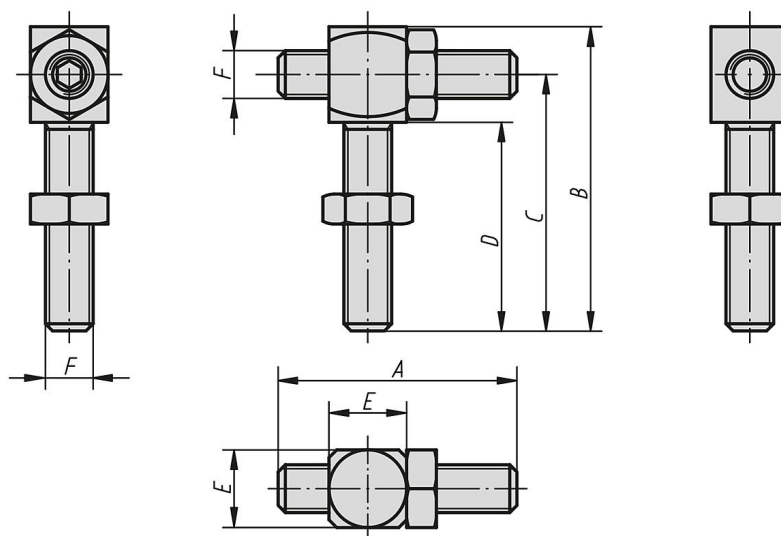

Šroubové dorazy, stavitelné

Popis zboží/obrázky produktu

Popis

Materiál:

Zušlechtěná ocel, kaleno.

Provedení:

Brynýrováno.

Výkresy