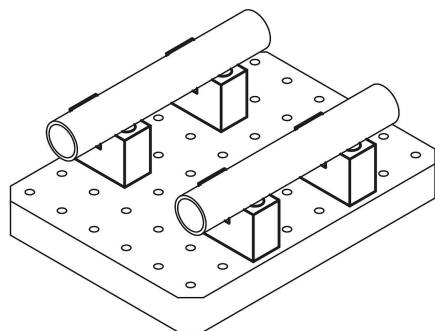

Prizma svislé

Popis zboží/obrázky produktu

Popis

Materiál:

Zušlechtěná ocel.

Provedení:

brynýrováno.

Prizmatické a dosedací plochy broušeny.

Prizma svislé

Výkresy

Přehled zboží

Prizma svislé

Objednáací číslo	A	B Ø pro zdířku	C min.	C max.	C Zkušební Ø	D	E	F	G	H	J	K	L	M
K0819.60008032	32	12 H6	10	25	15±0,003	8,5	13	40,1	C/2 x√ 2+22	25	45	25	9	14