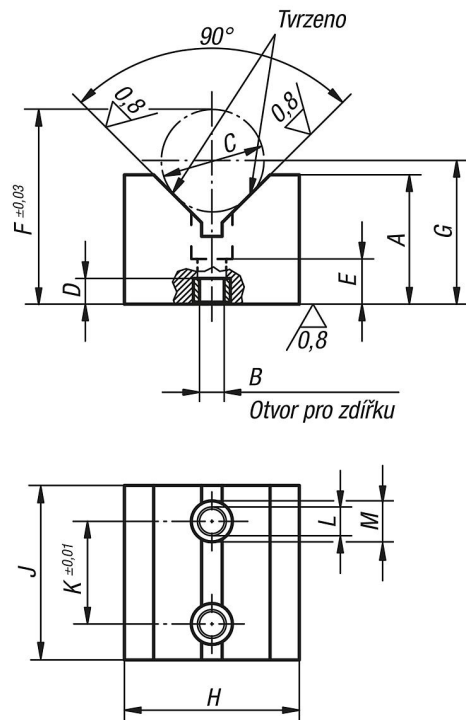

Prizma svislé

Popis zboží/obrázky produktu

Popis

Materiál:

Zušlechtěná ocel.

Provedení:

brynýrováno.

Prizmatické a dosedací plochy broušeny.

Prizma svislé

Výkresy

Přehled zboží

Prizma svislé

Objednáací číslo	A	B Ø pro zdířku	C min.	C max.	C Zkušební Ø	D	E	F	G	H	J	K	L	M
K0819.60008032	32	12 H6	10	25	15±0,003	8,5	13	40,1	C/2 x√ 2+22	25	45	25	9	14