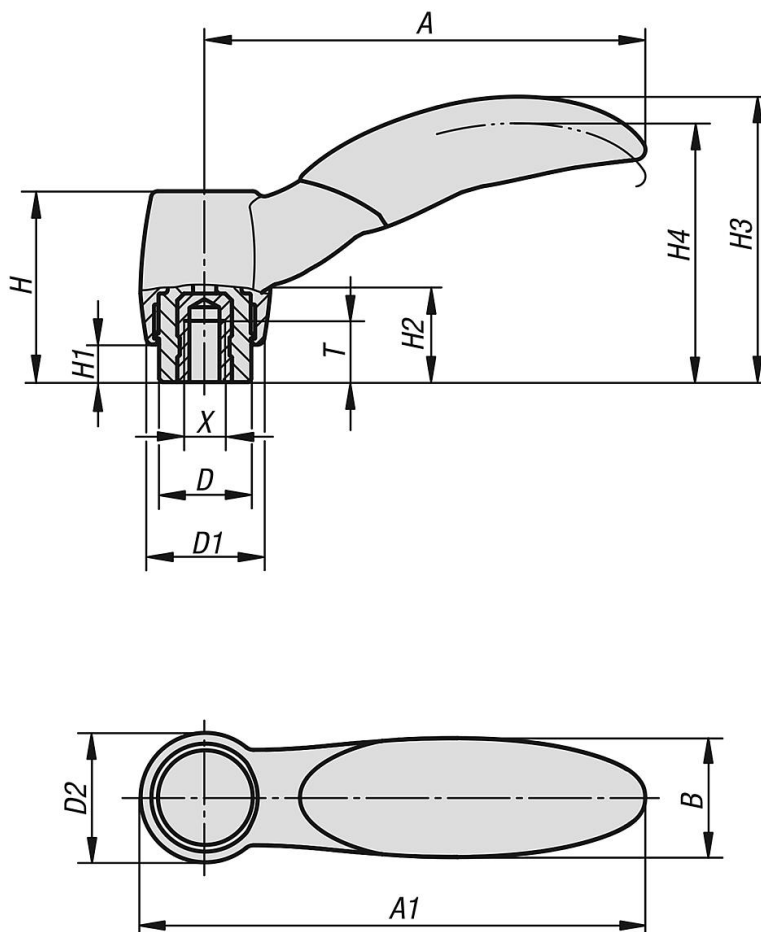

# Upínací páka ECO z plastu, s vnitřním závitem, se závitovou vložkou z mosazi nebo oceli, modře pasivovaná

Výkresy

### Svěrací páky ECO s vnitřním závitem

Objednací číslo	Materiál komponenty	X	T	D	D1	D2	H	H1	H2	H3	H4	A	A1	B	Počet zubů
K0252.1041	mosaz	M4	6	10	12,6	14,1	21,7	5	11,3	32	29,1	47,9	55	13	12
K0252.1051	mosaz	M5	6	10	12,6	14,1	21,7	5	11,3	32	29,1	47,9	55	13	12
K0252.2051	mosaz	M5	7,5	13,5	17	19	28	5,5	14	41,9	38	64,5	74	17,5	12
K0252.2061	mosaz	M6	9	13,5	17	19	28	5,5	14	41,9	38	64,5	74	17,5	12
K0252.2081	mosaz	M8	9	13,5	17	19	28	5,5	14	41,9	38	64,5	74	17,5	12
K0252.3081	ocel	M8	12	17	20,4	23,9	40,7	10	23,1	58,1	53,3	81,1	93	22	12
K0252.3101	ocel	M10	12	17	20,4	23,9	40,7	10	23,1	58,1	53,3	81,1	93	22	12