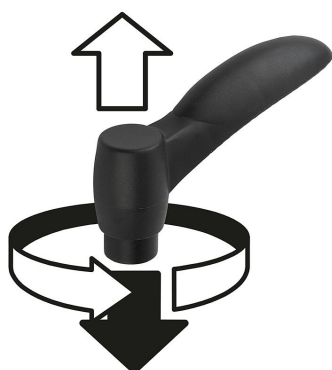

## Upínací páka ECO z plastu, s vnitřním závitem, se závitovou vložkou z mosazi nebo oceli, modře pasivovaná

Popis zboží/obrázky produktu

uvolnění stlačením

#### Materiál:

Ovládací úchyt a vložka z vyztuženého plastu.  
Pouzdro z mosazi nebo oceli.

#### Provedení:

Ocel, modře pasivovaná.

# Upínací páka ECO z plastu, s vnitřním závitem, se závitovou vložkou z mosazi nebo oceli, modře pasivovaná

Výkresy