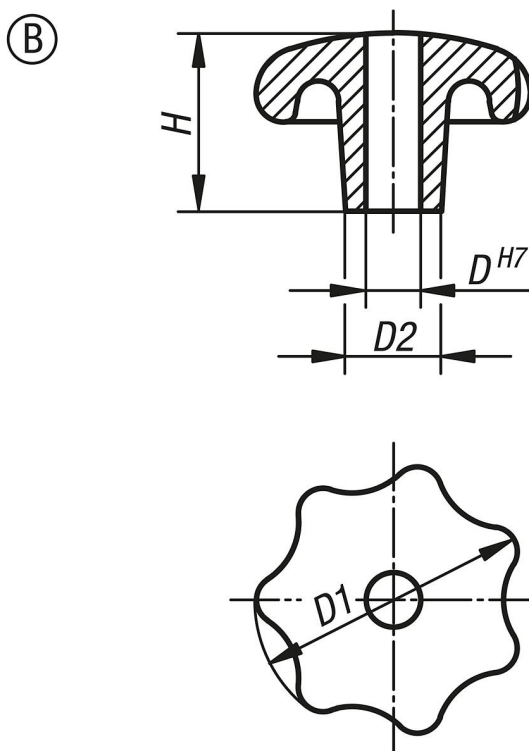

Hvězdicové úchytky dle DIN 6336 z šedé litiny, provedení B, průchozí otvor

Popis zboží/obrázky produktu

Popis

Materiál:

Šedá litina GJL 200.

Provedení:

Omíláné.

Bez povrchové úpravy.

Na vyžádání:

Ovládací hvězdičky z šedé litiny potažené umělou hmotou.

Výkresy

Přehled zboží

Hvězdicové ovládací matice DIN 6336 z šedé litiny

Objednací číslo	Provedení	Povrch základního tělesa	D	D1	D2	H
K0151.206	B	hladce vyleštěno	6	32	12	20
K0151.208	B	hladce vyleštěno	8	40	14	25
K0151.210	B	hladce vyleštěno	10	50	18	32
K0151.212	B	hladce vyleštěno	12	63	20	40
K0151.216	B	hladce vyleštěno	16	80	25	50

**Hvězdicové úchytky dle DIN 6336 z šedé litiny, provedení B, průchozí
otvor**

Přehled zboží