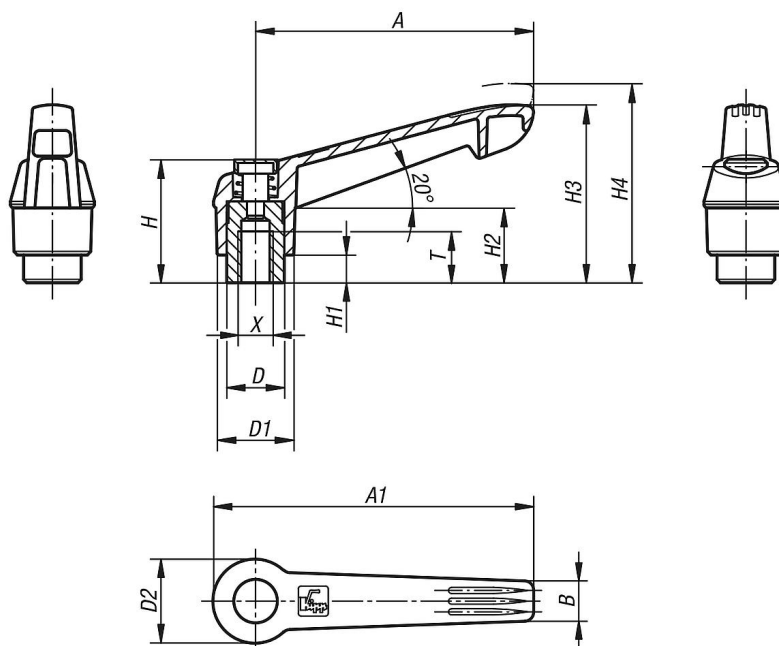

Svěrací páky bezpečnostní červená, tlačítko tmavošedá.

Na vyžádání:

Další vnitřní závity i nadstandardní provedení.

Rozměr "H1" je možné za příplatek dodat i v jiných délkách.

Upínací páka z plastu, s vnitřním závitem a tlačítkem, závitovou vložkou z nerezové oceli

Popis zboží/obrázky produktu

Výkresy

Přehled zboží

Svěrací páky s tlačítkem, s vnitřním závitem, ocelové části z nerezové oceli

| Objednací číslo | Barva základního tělesa | X | A | A1 | B | D | D1 | D2 | H | H1 | H2 | H3 | H4 | T | Počet zubů |
|-----------------|-------------------------------|----|----|----|-----|------|----|------|------|-----|------|------|------|----|------------|
| K0270.71104 | tmavošedá RAL 7021 | M4 | 40 | 47 | 7,5 | 10 | 13 | 14,5 | 25,5 | 4 | 15 | 30 | 33,5 | 9 | 16 |
| K0270.72104 | čistě oranžová RAL 2004 | M4 | 40 | 47 | 7,5 | 10 | 13 | 14,5 | 25,5 | 4 | 15 | 30 | 33,5 | 9 | 16 |
| K0270.73104 | bezpečnostní červená RAL 3020 | M4 | 40 | 47 | 7,5 | 10 | 13 | 14,5 | 25,5 | 4 | 15 | 30 | 33,5 | 9 | 16 |
| K0270.71105 | tmavošedá RAL 7021 | M5 | 40 | 47 | 7,5 | 10 | 13 | 14,5 | 25,5 | 4 | 15 | 30 | 33,5 | 9 | 16 |
| K0270.72105 | čistě oranžová RAL 2004 | M5 | 40 | 47 | 7,5 | 10 | 13 | 14,5 | 25,5 | 4 | 15 | 30 | 33,5 | 9 | 16 |
| K0270.73105 | bezpečnostní červená RAL 3020 | M5 | 40 | 47 | 7,5 | 10 | 13 | 14,5 | 25,5 | 4 | 15 | 30 | 33,5 | 9 | 16 |
| K0270.71106 | tmavošedá RAL 7021 | M6 | 40 | 47 | 7,5 | 10 | 13 | 14,5 | 25,5 | 4 | 15 | 30 | 33,5 | 9 | 16 |
| K0270.72106 | čistě oranžová RAL 2004 | M6 | 40 | 47 | 7,5 | 10 | 13 | 14,5 | 25,5 | 4 | 15 | 30 | 33,5 | 9 | 16 |
| K0270.73106 | bezpečnostní červená RAL 3020 | M6 | 40 | 47 | 7,5 | 10 | 13 | 14,5 | 25,5 | 4 | 15 | 30 | 33,5 | 9 | 16 |
| K0270.71206 | tmavošedá RAL 7021 | M6 | 65 | 75 | 9,5 | 13,5 | 18 | 19,5 | 29,5 | 6,5 | 17,5 | 41,5 | 45,5 | 12 | 20 |