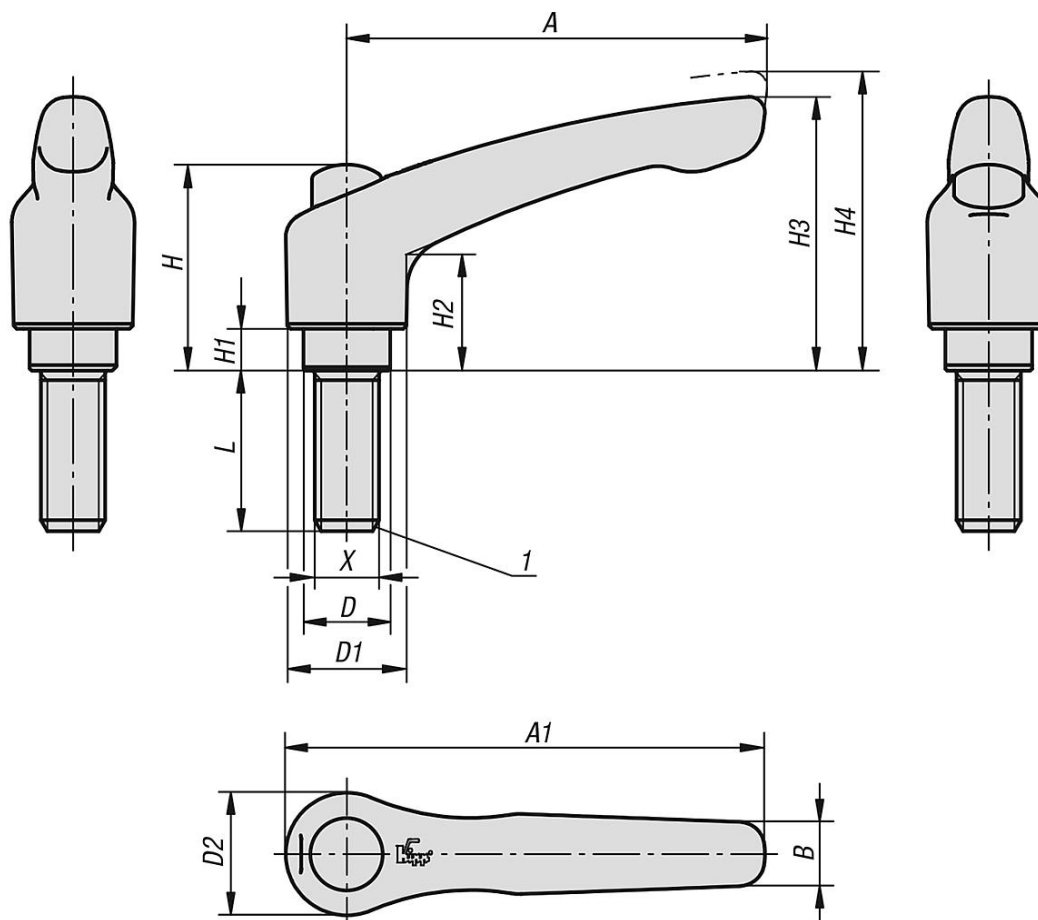

Upínací páka, zinkový tlakový odlitek, s vnějším závitem a krytkou, se závitovou vložkou z nerezové oceli

Výkresy

Přehled zboží

Svěrací páky s krytkou s vnějším závitem, ocelové části z nerezu

Objednací číslo	Velikost	Barva základního tělesa	X	L	D	D1	D2	B	A	A1	H	H1	H2	H3	H4	Počet zubů
K0123.92062X15	2	čistě oranžová RAL 2004	M6	15	13,5	18,5	19	9,5	65	74,5	32	6,5	17,5	42,5	45,5	20
K0123.92062X20	2	čistě oranžová RAL 2004	M6	20	13,5	18,5	19	9,5	65	74,5	32	6,5	17,5	42,5	45,5	20
K0123.92062X25	2	čistě oranžová RAL 2004	M6	25	13,5	18,5	19	9,5	65	74,5	32	6,5	17,5	42,5	45,5	20
K0123.92062X30	2	čistě oranžová RAL 2004	M6	30	13,5	18,5	19	9,5	65	74,5	32	6,5	17,5	42,5	45,5	20
K0123.92062X40	2	čistě oranžová RAL 2004	M6	40	13,5	18,5	19	9,5	65	74,5	32	6,5	17,5	42,5	45,5	20
K0123.92062X50	2	čistě oranžová RAL 2004	M6	50	13,5	18,5	19	9,5	65	74,5	32	6,5	17,5	42,5	45,5	20
K0123.92062X60	2	čistě oranžová RAL 2004	M6	60	13,5	18,5	19	9,5	65	74,5	32	6,5	17,5	42,5	45,5	20
K0123.92082X15	2	čistě oranžová RAL 2004	M8	15	13,5	18,5	19	9,5	65	74,5	32	6,5	17,5	42,5	45,5	20
K0123.92082X20	2	čistě oranžová RAL 2004	M8	20	13,5	18,5	19	9,5	65	74,5	32	6,5	17,5	42,5	45,5	20
K0123.92082X25	2	čistě oranžová RAL 2004	M8	25	13,5	18,5	19	9,5	65	74,5	32	6,5	17,5	42,5	45,5	20
K0123.92082X30	2	čistě oranžová RAL 2004	M8	30	13,5	18,5	19	9,5	65	74,5	32	6,5	17,5	42,5	45,5	20
K0123.92082X40	2	čistě oranžová RAL 2004	M8	40	13,5	18,5	19	9,5	65	74,5	32	6,5	17,5	42,5	45,5	20
K0123.92082X50	2	čistě oranžová RAL 2004	M8	50	13,5	18,5	19	9,5	65	74,5	32	6,5	17,5	42,5	45,5	20
K0123.92082X60	2	čistě oranžová RAL 2004	M8	60	13,5	18,5	19	9,5	65	74,5	32	6,5	17,5	42,5	45,5	20
K0123.92102X20	2	čistě oranžová RAL 2004	M10	20	13,5	18,5	19	9,5	65	74,5	32	6,5	17,5	42,5	45,5	20
K0123.92102X25	2	čistě oranžová RAL 2004	M10	25	13,5	18,5	19	9,5	65	74,5	32	6,5	17,5	42,5	45,5	20
K0123.92102X30	2	čistě oranžová RAL 2004	M10	30	13,5	18,5	19	9,5	65	74,5	32	6,5	17,5	42,5	45,5	20
K0123.92102X40	2	čistě oranžová RAL 2004	M10	40	13,5	18,5	19	9,5	65	74,5	32	6,5	17,5	42,5	45,5	20
K0123.92102X50	2	čistě oranžová RAL 2004	M10	50	13,5	18,5	19	9,5	65	74,5	32	6,5	17,5	42,5	45,5	20
K0123.92102X60	2	čistě oranžová RAL 2004	M10	60	13,5	18,5	19	9,5	65	74,5	32	6,5	17,5	42,5	45,5	20