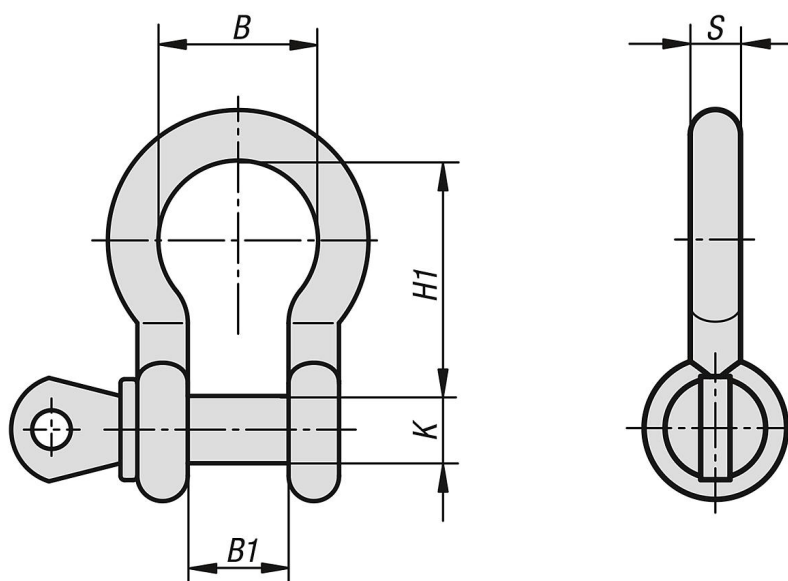

Přehled zboží

Závěsná oka, zahnutá

Objednací číslo	B	B1	S	K	H1	v palcích	Nosnost kg
K1058.0050008	19,8	12	6,4	8	28,7	1/4	500
K1058.0075010	21,3	13	7,9	9,5	31	5/16	750
K1058.0100011	26,2	16,8	9,6	11	36,5	3/8	1000
K1058.0150012	29,5	19	11,2	12,7	43	7/16	1500
K1058.0200016	33	20,6	12,7	16	48	1/2	2000
K1058.0325019	42	27	16	19	60	5/8	3250
K1058.0475022	51	31,8	19	22,2	71	3/4	4750
K1058.0650025	58	36,6	22	25,4	84	7/8	6500
K1058.0850028	68	43	25	28,5	95	1	8500