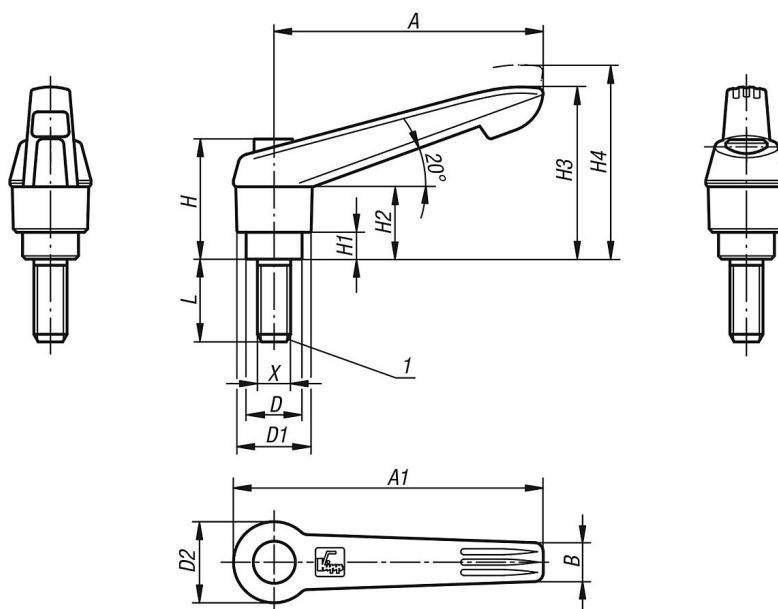

Upínací páka z plastu s vnějším závitem a tlačítkem, se závitovou vložkou z nerezové oceli

Popis zboží/obrázky produktu

Popis

Materiál:

Ovládací úchyt z plastu vyztuženého skelnými vlákny s ozubeným kroužkem ze zinkového tlakového odlitku.

Svěrací páky bezpečnostní červená, tlačítko tmavošedá.

Při $L \geq 60$ mm činí délka závitu 60 mm.

Na vyžádání:

Další vnější závity, délky šroubů i nadstandardní provedení.

Rozměr "H1" je možné za příplatek dodat i v jiných délkách.

Odkaz na výkres:

1) Zaoblené ukončení závitu podle DIN EN ISO 4753

Upínací páka z plastu s vnějším závitem a tlačítkem, se závitovou vložkou z nerezové oceli

Popis zboží/obrázky produktu

Výkresy

Přehled zboží

Svěrací páky s tlačítkem, s vnějším závitem, ocelové části z nerezové oceli

Objednací číslo	Barva základního tělesa	Velikost	X	D	D1	D2	H	H1	H2	H3	H4	A	A1	B	Počet zubů	L
K0270.71105X10	tmavošedá RAL 7021	1	M5	10	13	14,5	25,5	4	15	30	33,5	40	47	7,5	16	10
K0270.71105X15	tmavošedá RAL 7021	1	M5	10	13	14,5	25,5	4	15	30	33,5	40	47	7,5	16	15
K0270.71105X20	tmavošedá RAL 7021	1	M5	10	13	14,5	25,5	4	15	30	33,5	40	47	7,5	16	20
K0270.71105X25	tmavošedá RAL 7021	1	M5	10	13	14,5	25,5	4	15	30	33,5	40	47	7,5	16	25
K0270.72105X10	čistě oranžová RAL 2004	1	M5	10	13	14,5	25,5	4	15	30	33,5	40	47	7,5	16	10
K0270.72105X15	čistě oranžová RAL 2004	1	M5	10	13	14,5	25,5	4	15	30	33,5	40	47	7,5	16	15
K0270.72105X20	čistě oranžová RAL 2004	1	M5	10	13	14,5	25,5	4	15	30	33,5	40	47	7,5	16	20
K0270.72105X25	čistě oranžová RAL 2004	1	M5	10	13	14,5	25,5	4	15	30	33,5	40	47	7,5	16	25
K0270.73105X10	bezpečnostní červená RAL 3020	1	M5	10	13	14,5	25,5	4	15	30	33,5	40	47	7,5	16	10
K0270.73105X15	bezpečnostní červená RAL 3020	1	M5	10	13	14,5	25,5	4	15	30	33,5	40	47	7,5	16	15
K0270.73105X20	bezpečnostní červená RAL 3020	1	M5	10	13	14,5	25,5	4	15	30	33,5	40	47	7,5	16	20