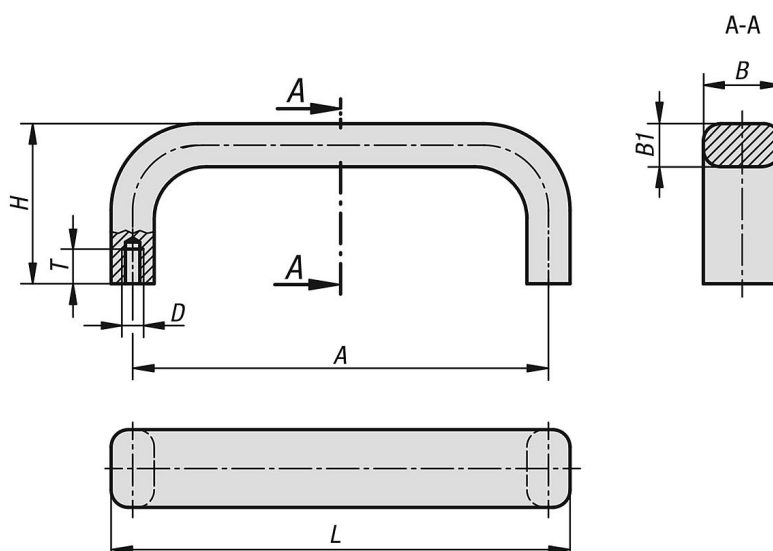

Třmenové úchyty z hliníku, oválné

Popis zboží/obrázky produktu

Popis

Materiál:

Hliník.

Provedení:

Matováno a černě, resp. přírodně eloxováno.

Pokyny k objednání:

Upevňovací šrouby jsou součástí dodávky.

Montáž:

Ze zadní strany.

Výkresy

Přehled zboží

Třmenová madla

Objednáací číslo	Barva	A	B	B1	D	H	L	T	Nosná síla N
K1091.055053	přírodně eloxováno	55	12	8	M5	29	63	10	750
K1091.088053	přírodně eloxováno	88	12	8	M5	29	96	10	750
K1091.100053	přírodně eloxováno	100	12	8	M5	39	108	10	750
K1091.120053	přírodně eloxováno	120	15	10	M5	39	130	10	750
K1091.180053	přírodně eloxováno	180	15	10	M5	39	190	10	750
K1091.235053	přírodně eloxováno	235	15	10	M5	39	245	10	750
K1091.055051	černě eloxováno	55	12	8	M5	29	63	10	750
K1091.088051	černě eloxováno	88	12	8	M5	29	96	10	750
K1091.100051	černě eloxováno	100	12	8	M5	39	108	10	750
K1091.120051	černě eloxováno	120	15	10	M5	39	130	10	750
K1091.180051	černě eloxováno	180	15	10	M5	39	190	10	750
K1091.235051	černě eloxováno	235	15	10	M5	39	245	10	750