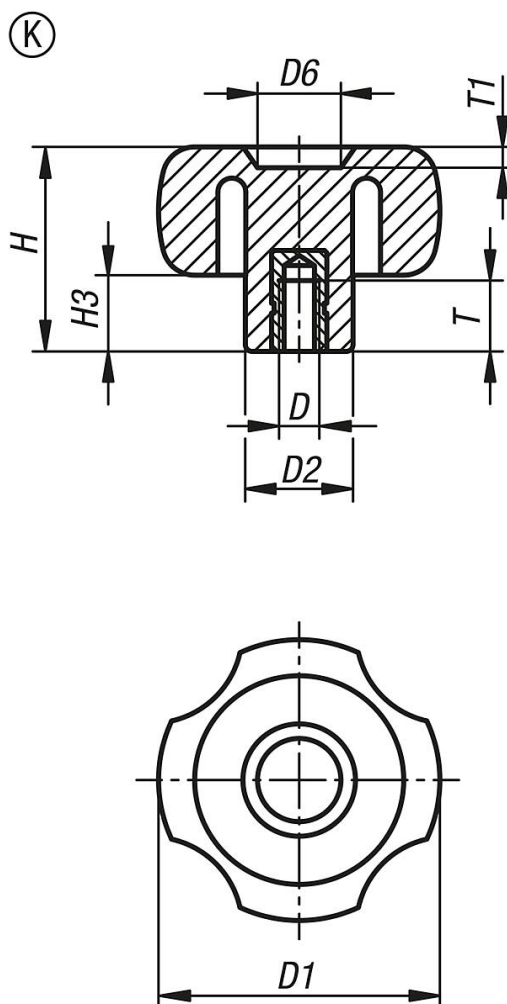

### Přehled zboží

Objednací číslo	Provedení	D	D1	D2	D6	H	H3	T	T1
K1093.23006	K	M6	30	15	12	23	9,5	10	2
K1093.24006	K	M6	40,5	15,5	12	29,5	11	10	3
K1093.24008	K	M8	40,5	15	12	27,5	11	14	3
K1093.25208	K	M8	50	20,5	14,5	32,5	11	14	2,5

**Čtyřcípé hvězdicové úchytky s vnitřním závitem****Přehled zboží**

Objednáací číslo	Provedení	D	D1	D2	D6	H	H3	T	T1
K1093.25210	K	M10	50	20,5	14,5	32,5	11	13	2,5
K1093.26010	K	M10	59	23	24	40	15	14	4
K1093.26012	K	M12	59	23	24	40	15	18	4