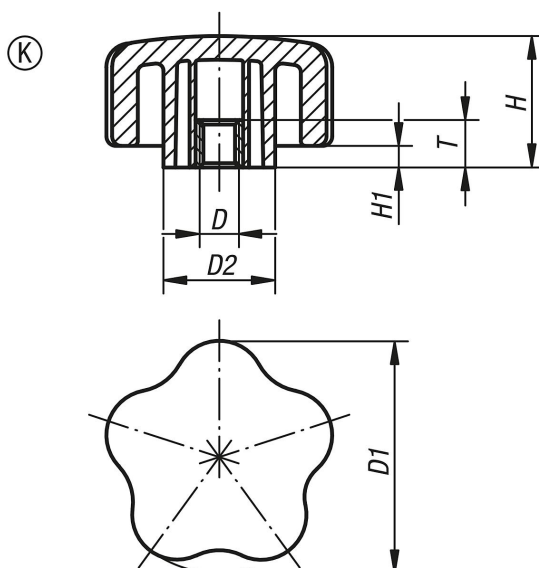

Pěticípé ovládací prvky s vnitřním závitem

Popis zboží/obrázky produktu

Popis

Materiál, provedení:

Základní korpus výrobku z tvrzeného termoplastu, barva černá.

Opláštění z měkkého termoplastu, barva černá.

Vnitřní závit mosazný.

Upozornění:

Pěticípé ovládací prvky SYMPA TOUCH dodáváme ve 3 velikostech s vnitřním i vnějším závitem.

Na vyžádání:

Jiná provedení vnějšího závitu, jiné délky šroubů i barevná provedení.

Výkresy

Přehled zboží

Pěticípé ovládací prvky s vnitřním závitem

| Objednací číslo | Provedení | D | D1 | D2 | H | H1 | T |
|-----------------|-----------|-----|----|------|------|-----|------|
| K0279.4005 | K | M5 | 40 | 19 | 27,7 | 4,6 | 12,5 |
| K0279.4006 | K | M6 | 40 | 19 | 27,7 | 4,6 | 12,5 |
| K0279.4008 | K | M8 | 40 | 19 | 27,7 | 4,6 | 12,5 |
| K0279.4010 | K | M10 | 40 | 19 | 27,7 | 4,6 | 12,5 |
| K0279.5006 | K | M6 | 50 | 23,5 | 27,7 | 4,6 | 12,5 |
| K0279.5008 | K | M8 | 50 | 23,5 | 27,7 | 4,6 | 12,5 |
| K0279.5010 | K | M10 | 50 | 23,5 | 27,7 | 4,6 | 12,5 |
| K0279.6006 | K | M6 | 60 | 31,8 | 27,7 | 4,6 | 12,5 |
| K0279.6008 | K | M8 | 60 | 31,8 | 27,7 | 4,6 | 12,5 |
| K0279.6010 | K | M10 | 60 | 31,8 | 27,7 | 4,6 | 12,5 |

Pěticípé ovládací prvky s vnitřním závitem

Přehled zboží
