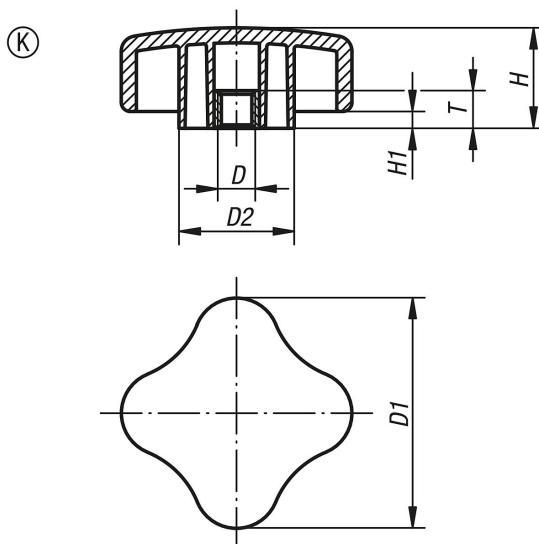

Čtyřcípé ovládací prvky ploché s vnitřním závitem

Popis zboží/obrázky produktu

Popis

Materiál, provedení:

Základní korpus výrobku z tvrzeného termoplastu, barva černá.

Opláštění z měkkého termoplastu, barva černá.

Vnitřní závit mosazný.

Upozornění:

Čtyřcípé ovládací prvky ploché SYMPA TOUCH dodáváme s vnitřním i vnějším závitem v 5 velikostech.

Na vyžádání:

Jiná provedení vnějšího závitu, jiné délky šroubů i barevná provedení.

Výkresy

Přehled zboží

Objednáací číslo	Provedení	D	D1	D2	H	H1	T
K0278.3505	K	M5	35,5	14,2	15,5	2,8	12,5
K0278.3506	K	M6	35,5	14,2	15,5	2,8	12,5
K0278.4405	K	M5	44,5	17,5	19,3	3,3	12,5
K0278.4406	K	M6	44,5	17,5	19,3	3,3	12,5
K0278.4408	K	M8	44,5	17,5	19,3	3,3	12,5
K0278.4410	K	M10	44,5	17,5	19,3	3,3	12,5
K0278.5005	K	M5	50,8	23,6	22,1	3,8	12,5
K0278.5006	K	M6	50,8	23,6	22,1	3,8	12,5
K0278.5008	K	M8	50,8	23,6	22,1	3,8	12,5
K0278.5010	K	M10	50,8	23,6	22,1	3,8	12,5
K0278.6306	K	M6	63,5	31,7	27,7	4,6	12,5
K0278.6308	K	M8	63,5	31,7	27,7	4,6	12,5
K0278.6310	K	M10	63,5	31,7	27,7	4,6	12,5
K0278.6312	K	M12	63,5	31,7	27,7	4,6	12,5
K0278.7608	K	M8	76,2	38,1	33,3	5,6	12,5
K0278.7610	K	M10	76,2	38,1	33,3	5,6	12,5
K0278.7612	K	M12	76,2	38,1	33,3	5,6	12,5

Čtyřcípé ovládací prvky ploché s vnitřním závitem

Přehled zboží
