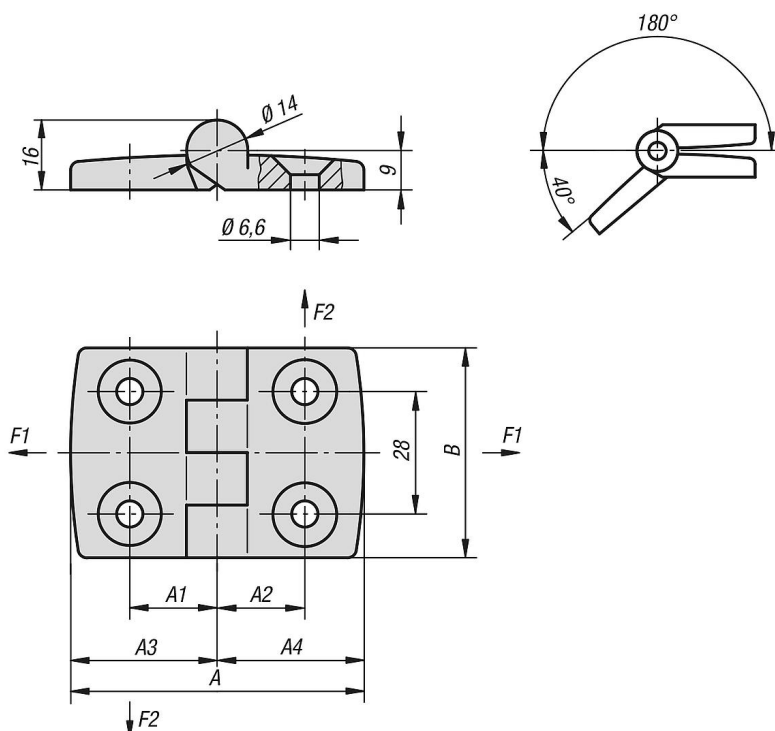

Závěsy z nerezové oceli

Popis zboží/obrázky produktu

Popis

Materiál:

Nerezová ocel 1.4401.

Provedení:

Leštěno.

Upozornění:

Závěsy pro plošné prvky a hliníkové profily.

U uvedených hodnot zatížení závěsů se jedná o nezávazné orientační hodnoty bez zohlednění součinitele bezpečnosti a vyloučení jakéhokoliv ručení. Uvedené hodnoty slouží pouze k informačním účelům a nepředstavují žádné právně závazné zaručení vlastností.

Hodnoty zatížení se měří za laboratorních podmínek. Zda je závěs s kuličkami vhodný pro příslušné použití, musí uživatel rozhodnout individuálně.

Různorodost materiálů, do kterých se upevňují závěsy a druhy upevnění, povětrnostní podmínky a opotřebení mohou ovlivnit naměřené hodnoty.

Výkresy

Přehled zboží

Závěsy z nerezové oceli

Závěsy z nerezové oceli

Přehled zboží

Objednací číslo	A	A1	A2	A3	A4	B	F1 N	F2 N
K1084.062615151	52	15	15	26	26	48	700	560
K1084.063018181	59	17,5	17,5	29,5	29,5	48	800	575
K1084.064023231	77	22,5	22,5	38,5	38,5	48	900	675
K1084.064525251	85	25	25	42,5	42,5	48	900	675
K1084.066033331	113	32,5	32,5	56,5	56,5	48	900	260