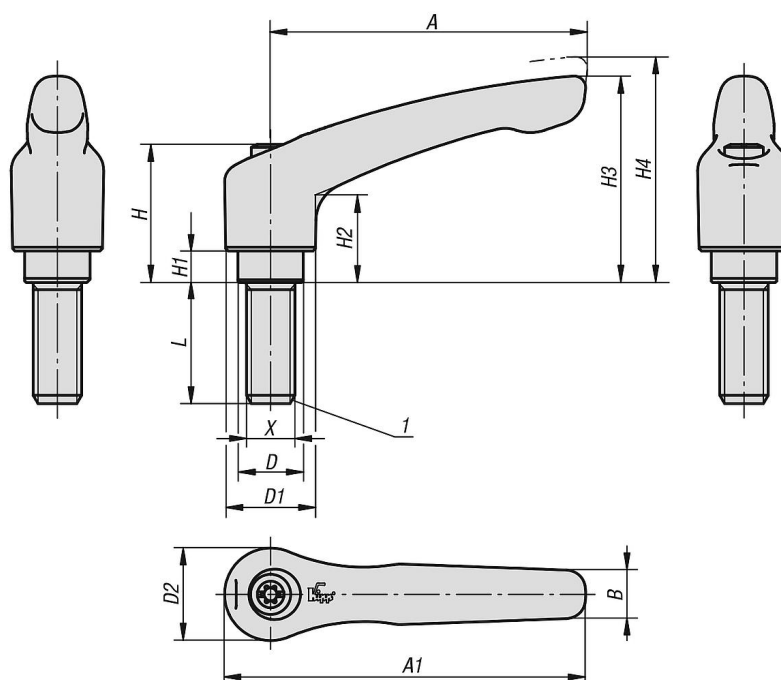

Upínací páka z oceli, s vnějším závitem, se závitovou vložkou z oceli, brynýrovaná

Popis zboží/obrázky produktu

Popis

Materiál:

Ovládací úchyt z 1.0401.

Ostatní ocelové části, třídy pevnosti 5.8.

Provedení:

Ovládací úchyt potažený umělou hmotou s jemnou strukturou.

Ocelové části, brynýrované.

Upozornění:

Sériově se dodávají:

červená RAL 3003 jemná struktura.

Při $L \geq 60$ mm činí délka závitu 60 mm.

uvolnění vytažením

Odkaz na výkres:

1) Zaoblené ukončení závitu podle DIN EN ISO 4753

Výkresy