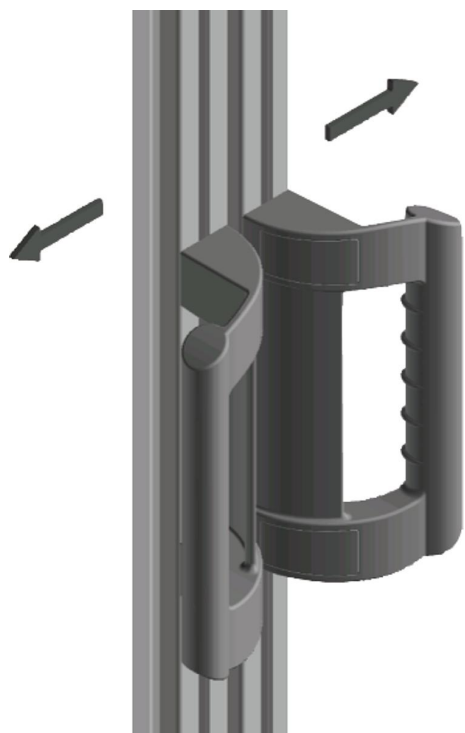

Třmenové úchyty, z plastu zalomené

Popis zboží/obrázky produktu

Popis

Materiál:

Termoplast PA zesílený skelnými kuličkami.

Provedení:

Černé.

Upozornění:

Třmenová madla zalomená, ergonomicky tvarovaná s ochranou proti prostrčení ruky. K montáži na dveře, klapky a hliníkové profily. Ideální pro dvojkřídlé dveře. Upevnění pomocí šroubů s šestihlannou hlavou M8.

Krytky nejsou součástí dodávky.

Třmenové úchyty, z plastu zalomené

Výkresy

Přehled zboží

Třmenová madla zalomená

Objednací číslo	Provedení	A	B	D	H	L	Nosná síla N	Objednací číslo krytky
K0244.100081	A	100	73	8,5	65	134	1000	K0244.1
K0244.198081	B	198	100	8,8	80	236	1000	K0244.3