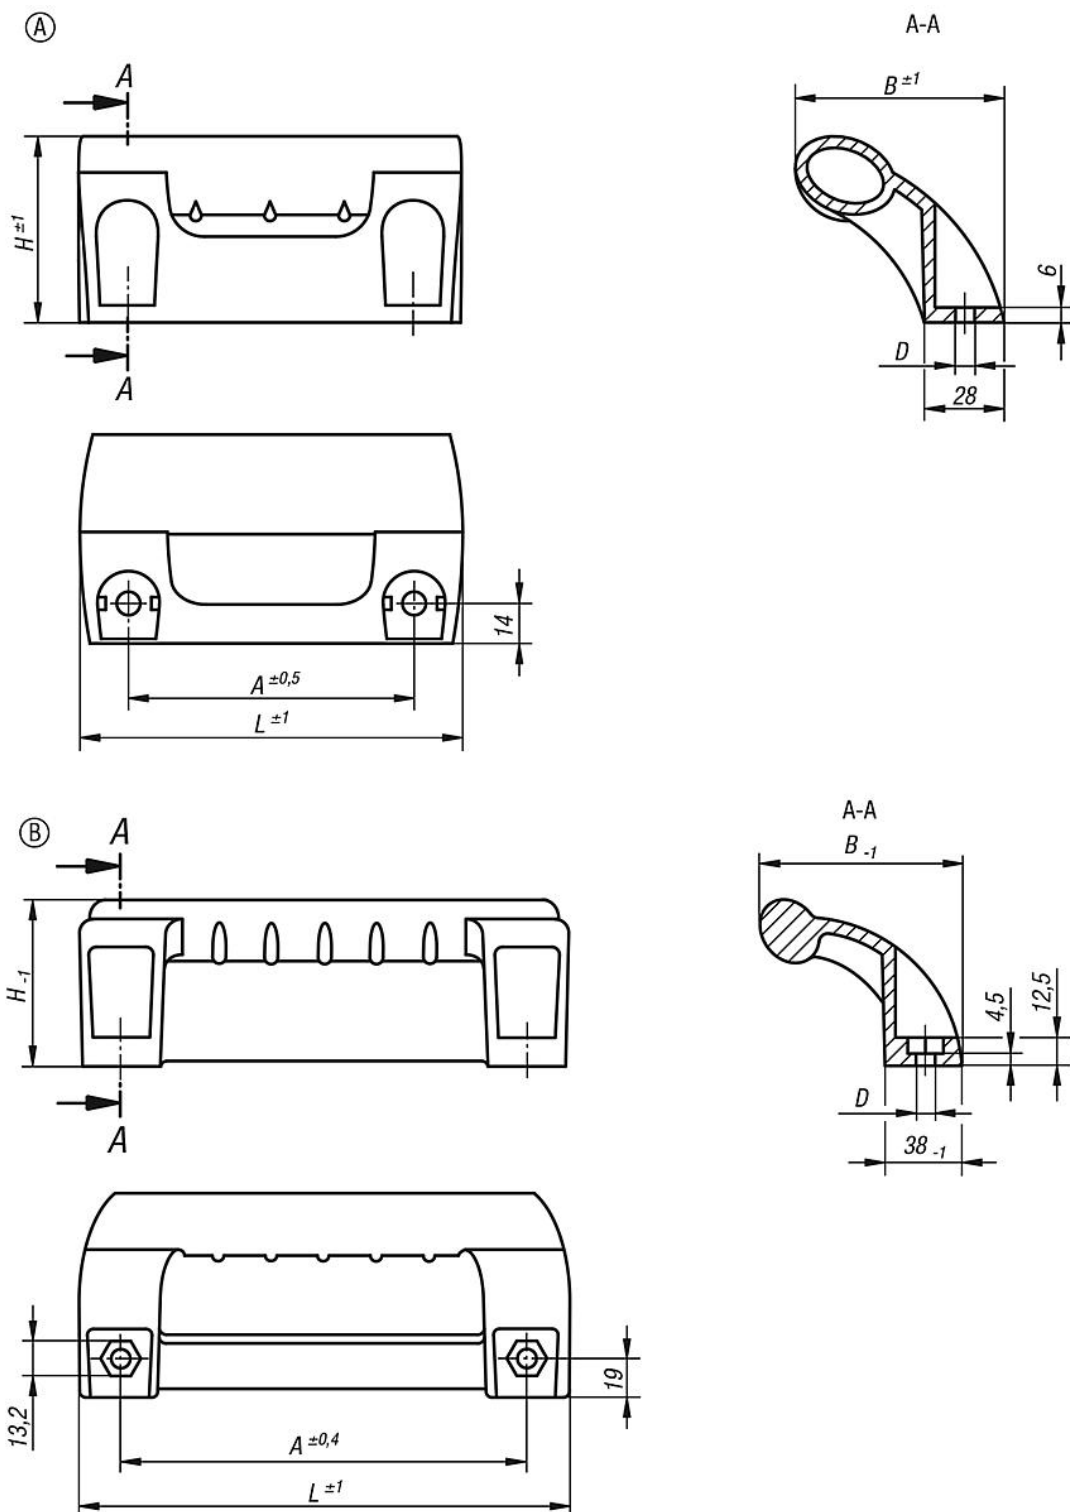

Třmenové úchyty, z plastu zalomené

Popis zboží/obrázky produktu

Popis

Materiál:

Termoplast PA zesílený skelnými kuličkami.

Provedení:

Černé.

Upozornění:

Třmenová madla zalomená, ergonomicky tvarovaná s ochranou proti prostrčení ruky. K montáži na dveře, klapky a hliníkové profily. Ideální pro dvojkřídlé dveře. Upevnění pomocí šroubů s šestihlannou hlavou M8.

Krytky nejsou součástí dodávky.

Třmenové úchyty, z plastu zalomené

Výkresy

Přehled zboží

Třmenová madla zalomená

Objednací číslo	Provedení	A	B	D	H	L	Nosná síla N	Objednací číslo krytky
K0244.100081	A	100	73	8,5	65	134	1000	K0244.1
K0244.198081	B	198	100	8,8	80	236	1000	K0244.3