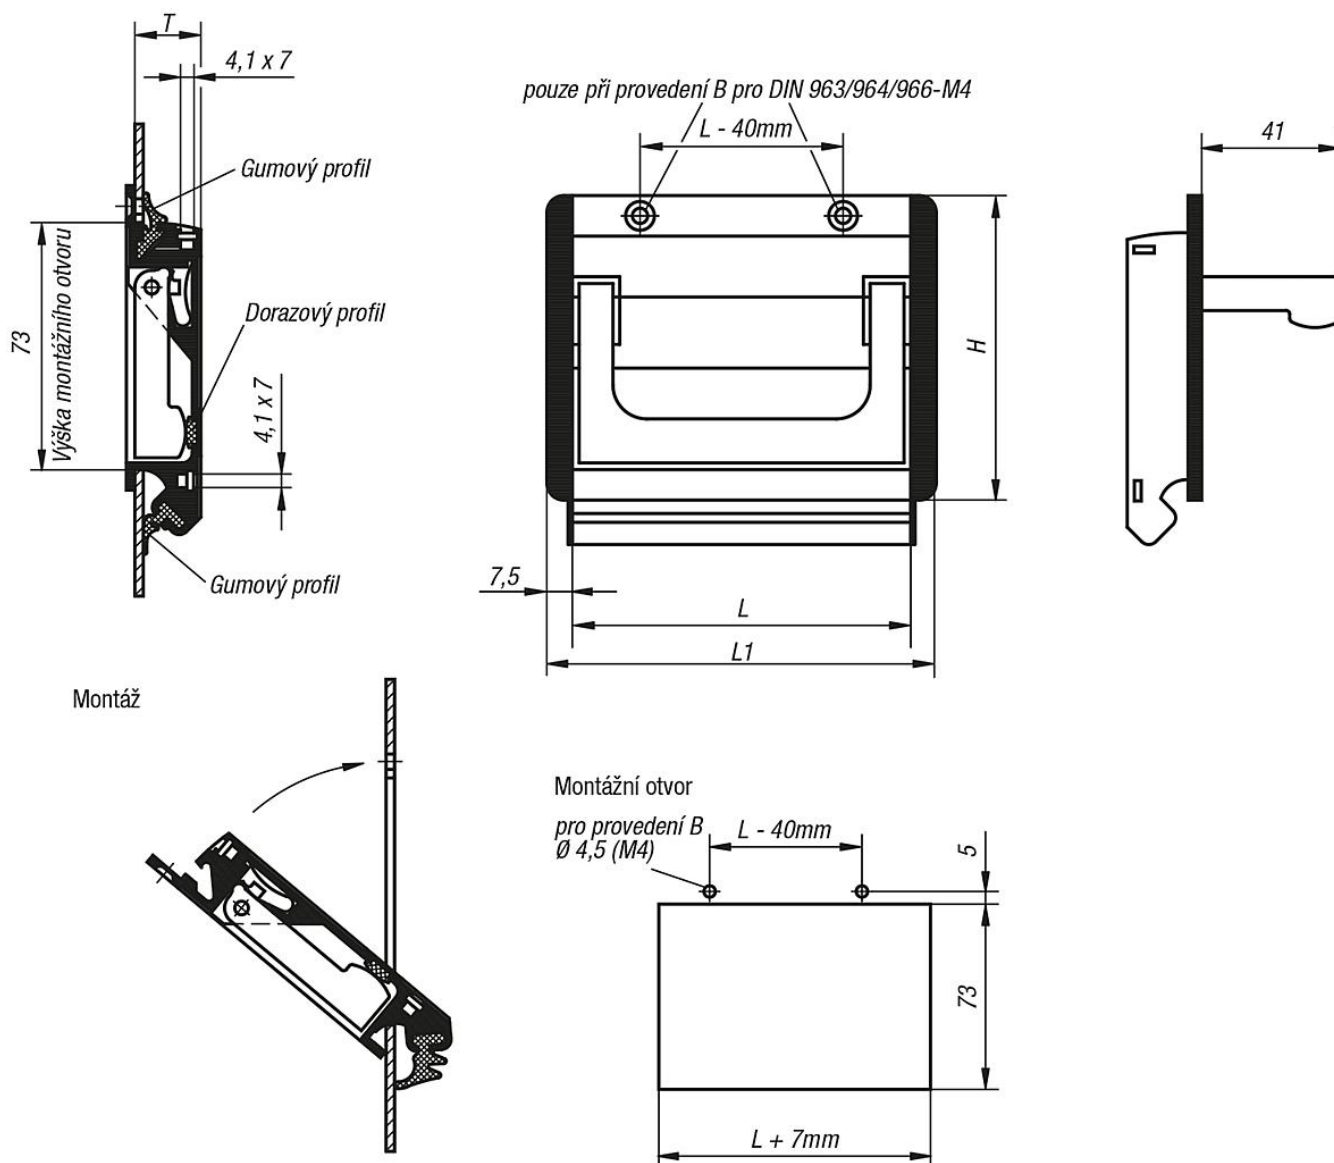

Miskové úchyty z hliníku, sklopné

Popis zboží/obrázky produktu

19"

Popis

Materiál:

Misková madla z hliníkového profilu.

Boční lišty z polyamidu.

Provedení A - upevnění gumovou lištou.

Upozornění:

Misková madla sklopná v provedení A lze u tlouštěk plechů 1-2,5 mm namontovat bez přišroubování pomocí 2 profilů z měkkého plastu.

Misková madla sklopná v provedení B lze alternativně připevnit 2 zápustnými šrouby z vnějšku.

Dvě křížové drážky u šroubů M4 umožňují připojení uzemnění a mohou sloužit jako montážní pomůcka pro dodatečné vestavné díly.

Montáž:

Po nasunutí spodní gumové lišty zaklapneme obě boční krytky k miskovému madlu. Poté je třeba pod úhlem 45° zastrčit madlo přes spodní okraj montážního otvoru a přitlačit ho proti stěně krytu.

V závislosti na typu provedení se nyní vtlačí druhý pryžový profil do horní drážky nebo se upevnění provede pomocí dvou šroubů se zápustnou hlavou.

Miskové úchyty z hliníku, sklopné

Výkresy

Přehled zboží