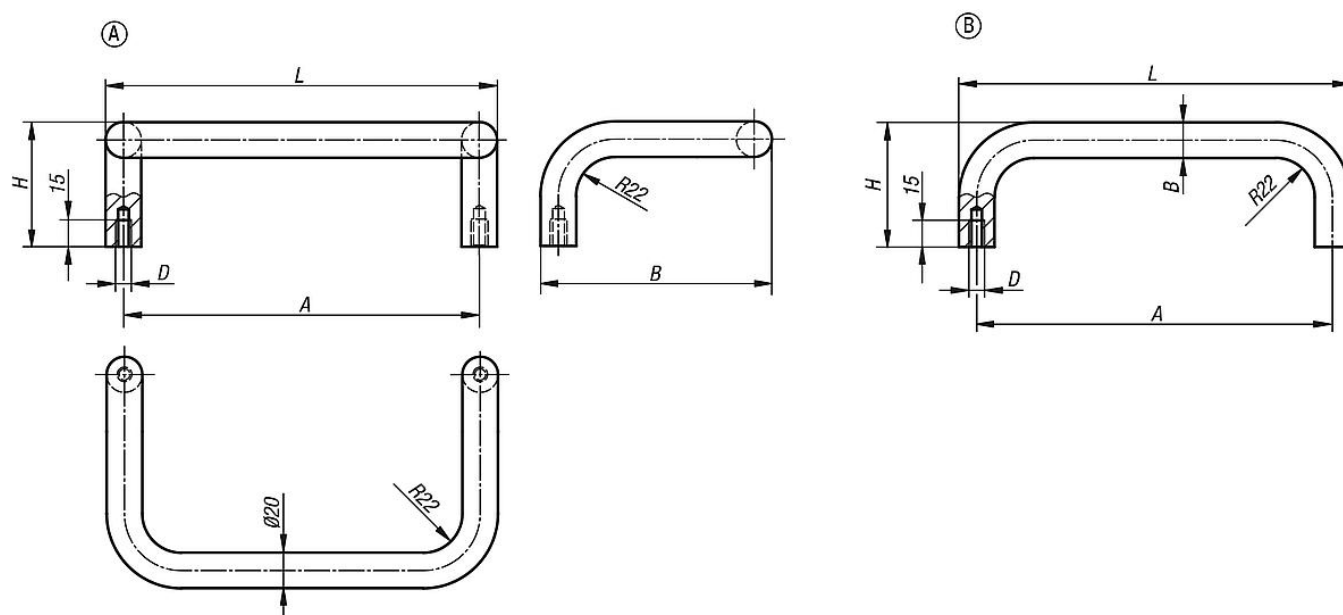

Třmenové úchyty ocel kulaté

Popis zboží/obrázky produktu

Popis

Materiál:
Kulatý ocelový profil.

Provedení:
Broušeno, kartáčováno a matově pochromováno nebo komaxitováno jemně strukturovanou barvou.

Upozornění:
Dodáváme v provedení přímém nebo úhlovém.

Výkresy

Přehled zboží

Třmenová madla

Objednací číslo	Provedení	Barva základního tělesa	A	B	D	H	L	Nosná síla N
K0230.200081	A	matně pochromované	200	130	M8	70	220	1000
K0230.350081	A	matně pochromované	350	130	M8	70	370	1000
K0230.200082	A	černě komaxitováno	200	130	M8	70	220	1000
K0230.350082	A	černě komaxitováno	350	130	M8	70	370	1000
K0230.200083	B	matně pochromované	200	20	M8	70	220	1000
K0230.250083	B	matně pochromované	250	20	M8	70	270	1000
K0230.300083	B	matně pochromované	300	20	M8	70	320	1000
K0230.350083	B	matně pochromované	350	20	M8	70	370	1000
K0230.200084	B	černě komaxitováno	200	20	M8	70	220	1000
K0230.250084	B	černě komaxitováno	250	20	M8	70	270	1000
K0230.300084	B	černě komaxitováno	300	20	M8	70	320	1000
K0230.350084	B	černě komaxitováno	350	20	M8	70	370	1000