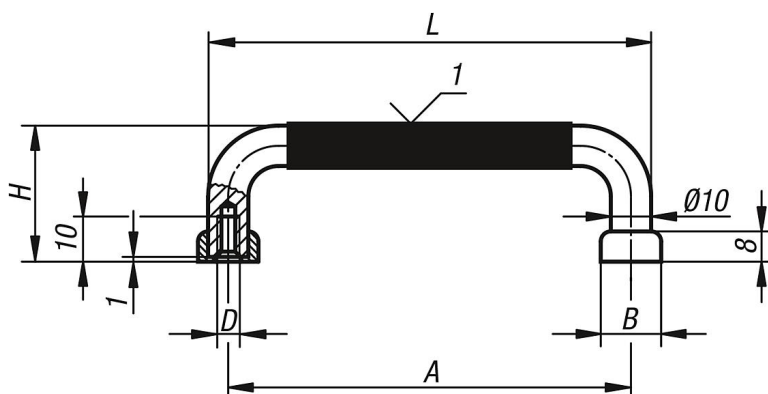

Třmenové úchyty z oceli, s ramenem s plastovým potahem

Popis zboží/obrázky produktu

19"

Popis

Materiál:

Kulatý ocelový profil.

Provedení:

Povrch jemně vybroúšen a pochromován do matného lesku. Rukojeť madla s plastovým potahem.

Upozornění:

Vysoce kvalitní madla pro čelní panely a podobné možnosti využití.

Odkaz na výkres:

1) Potaženo umělou hmotou

Výkresy

Přehled zboží

Třmenová madla z kulatiny

Objednací číslo	A	B	D	H	L	Nosná síla N
K0203.05505	55	14	M5	41	65	1000
K0203.08805	88	14	M5	41	98	1000
K0203.10005	100	14	M5	41	110	1000
K0203.10205	102	14	M5	41	112	1000
K0203.11505	115	14	M5	41	125	1000
K0203.12005	120	14	M5	41	130	1000
K0203.13605	136	14	M5	41	146	1000
K0203.18005	180	14	M5	41	190	1000
K0203.20005	200	14	M5	41	210	1000
K0203.23505	235	14	M5	41	245	1000
K0203.25005	250	14	M5	41	260	1000