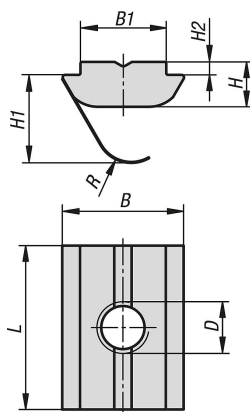

Kameny do drážky otočné s pružinou, typ B

Popis zboží/obrázky produktu

Popis

Materiál:

Ocel.

Provedení:

Pozinkováno.

Upozornění:

Kámen do drážky se otočí do profilové drážky a může se tak dodatečně vkládat i do stávajících systémů. Díky pružině je možná fixace kamene do drážky na každém libovolném místě v profilové drážce.

Výkresy

Přehled zboží

Kameny do drážky, otočné s pružinou, typ B

Objednací číslo	Šířka drážky	B	B1	D	H	H1	H2	L	R
K1027.0804	8	11,6	7,9	M4	4,6	8,8	1	16	3
K1027.0805	8	11,6	7,9	M5	4,6	8,8	1	16	3
K1027.0806	8	11,6	7,9	M6	4,6	8,8	1	16	3
K1027.0808	8	11,6	7,9	M8	4,6	8,8	1	16	3
K1027.1004	10	14	9,9	M4	5,2	10,2	1,5	19	4
K1027.1005	10	14	9,9	M5	5,2	10,2	1,5	19	4
K1027.1006	10	14	9,9	M6	5,2	10,2	1,5	19	4
K1027.1008	10	14	9,9	M8	5,2	10,2	1,5	19	4