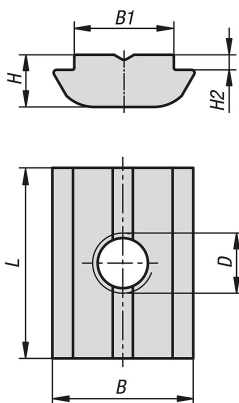

Kameny do drážky otočné, typ B

Popis zboží/obrázky produktu

Popis

Materiál:

Ocel.

Provedení:

Pozinkováno.

Upozornění:

Kámen do drážky se otočí do profilové drážky a může se tak dodatečně vkládat i do stávajících systémů.

Výkresy

Přehled zboží

Objednací číslo	Šířka drážky	B	B1	D	H	H2	L
K1026.0804	8	11,6	7,9	M4	4,6	1	16
K1026.0805	8	11,6	7,9	M5	4,6	1	16
K1026.0806	8	11,6	7,9	M6	4,6	1	16
K1026.0808	8	11,6	7,9	M8	4,6	1	16
K1026.1004	10	14	9,9	M4	5,2	1,5	19
K1026.1005	10	14	9,9	M5	5,2	1,5	19
K1026.1006	10	14	9,9	M6	5,2	1,5	19
K1026.1008	10	14	9,9	M8	5,2	1,5	19