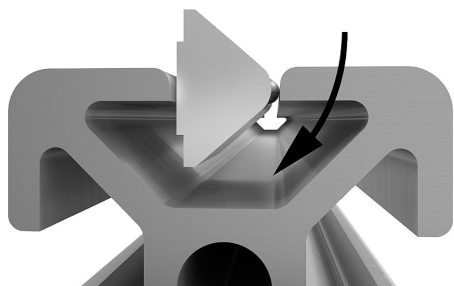

# Kameny do drážky otočné, s příčkou, typ I

Popis zboží/obrázky produktu

### Materiál:

Ocel.

### Upozornění:

Kámen do drážky se otočí do profilové drážky a může se tak dodatečně vkládat i do stávajících systémů. Díky kuličce s pružinovým uložením je možná fixace kamene do drážky na každém libovolném místě v profilové drážce. Příčka centruje kámen do drážky v profilové drážce a zaručuje tím vždy optimální opěrnou plochu.