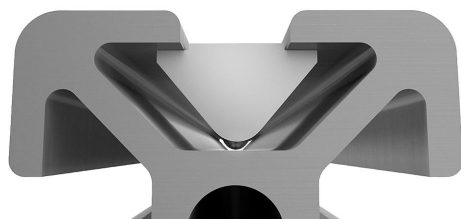

# Kameny do drážky otočné, s příčkou, typ I

Popis zboží/obrázky produktu

### Materiál:

Ocel.

### Provedení:

Pozinkováno.

### Upozornění:

Kámen do drážky se otočí do profilové drážky a může se tak dodatečně vkládat i do stávajících systémů. Díky kuličce s pružinovým uložením je možná fixace kamene do drážky na každém libovolném místě v profilové drážce. Příčka centruje kámen do drážky v profilové drážce a zaručuje tím vždy optimální opěrnou plochu.