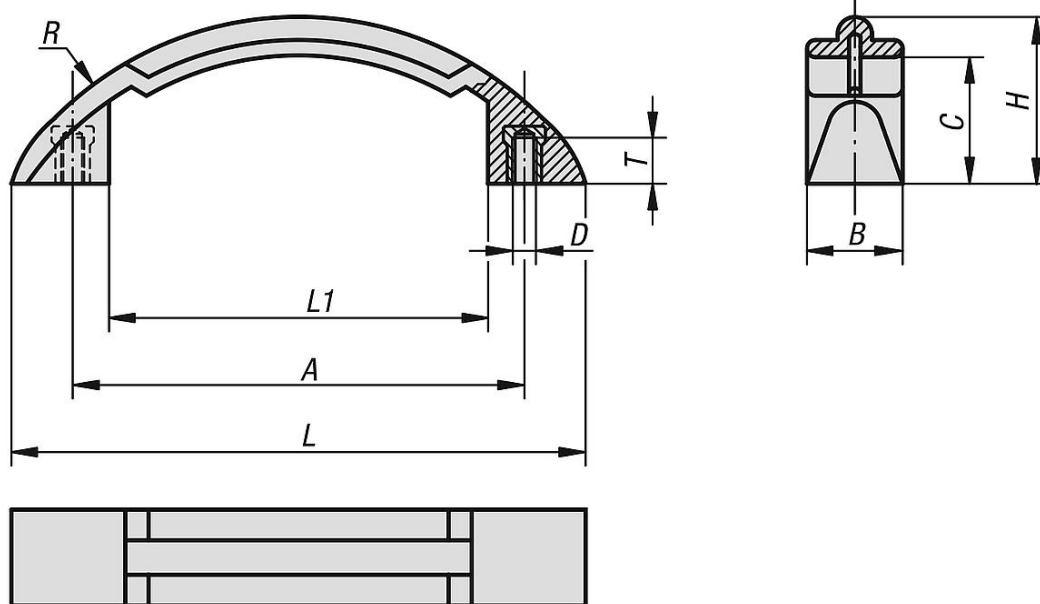

Obloukové úchyty z plastu

Popis zboží/obrázky produktu

Popis

Materiál, provedení:

Termoplast, barva tmavošedá.

Pouzdro z oceli, pozinkované.

Výkresy

Přehled zboží

Oblouková madla

Objednací číslo	A	B	C	D	H	L	L1	R	T	Nosná síla N
K0196.11906	119	25	33	M6	43,5	150	98	94	10	1000