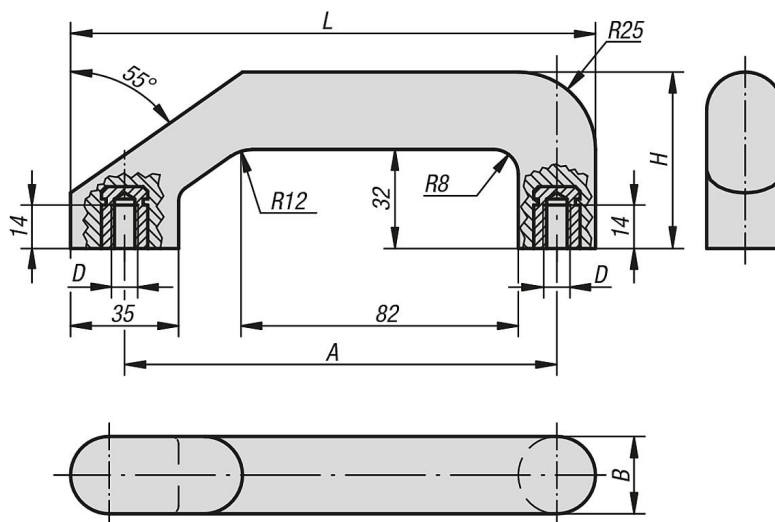

Třmenové úchyty z plastu, kulaté s jednostranným zkosením

Popis zboží/obrázky produktu

Popis

Materiál:

Duroplast PF 31, černý.

Pouzdro mosazné nebo z pozinkované oceli.

Provedení:

Leštěno do vysokého lesku.

Montáž:

Ze zadní strany.

Výkresy

Přehled zboží

Třmenová madla

Objednací číslo	Materiál komponenty	A	B	D	H	L	Nosná síla N
K0187.101	mosaz	140	25	M8	57	170	300
K0187.201	ocel	140	25	M8	57	170	300

Třmenové úchyty z plastu, kulaté s jednostranným zkosenímPřehled zboží
