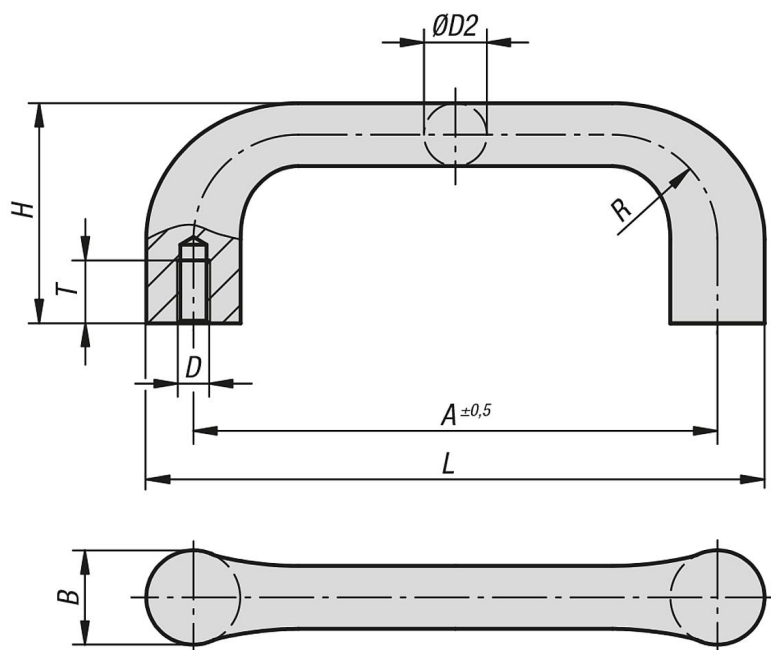

Třmenové úchyty, kulaté

Popis zboží/obrázky produktu

Popis

Materiál:
GJS 400.

Provedení:
Zbaveno ostří a omíláno.
Potaženo černým plastem.
Dosedací plochy opracovány.

Montáž:
Ze zadní strany.

Výkresy

Přehled zboží

Třmenová madla

Objednací číslo	Barva základního tělesa	A	B	D	D2	H	L	R	T	Nosná síla N
K0186.10006	bez povrchové úpravy	100	18	M6	12	42	118	20	12	1000
K0186.11208	bez povrchové úpravy	112	20	M8	14	47	132	22	15	1000
K0186.12510	bez povrchové úpravy	125	22	M10	16	53	147	24	18	1000
K0186.14012	bez povrchové úpravy	140	25	M12	18	59	165	26	20	1000
K0186.100061	černá	100	18	M6	12	42	118	20	12	1000
K0186.112081	černá	112	20	M8	14	47	132	22	15	1000
K0186.125101	černá	125	22	M10	16	53	147	24	18	1000
K0186.140121	černá	140	25	M12	18	59	165	26	20	1000