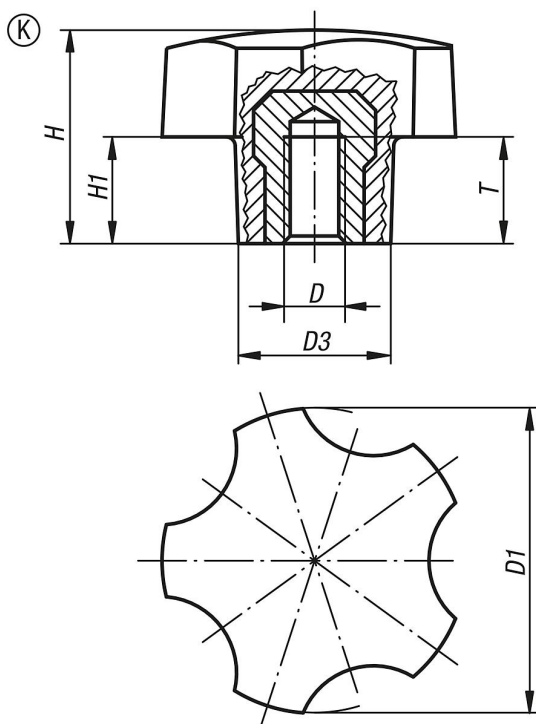

Pěticípé ovládací úchytka, vnitřní závit

Popis zboží/obrázky produktu

Popis

Materiál:

Duroplast PF 31, černý.

Pouzdro z oceli, pozinkované.

Provedení:

Leštěno do vysokého lesku.

Upozornění:

U provedení K0185.3205 a K0185.3206 je pouzdro z mosazi.

Na vyžádání:

Jiná barevná provedení.

Výkresy

Přehled zboží

Objednací číslo	Provedení	D	D1	D3	H	H1	T
K0185.3205	K	M5	32	16	22,4	11,2	10
K0185.3206	K	M6	32	16	22,4	11,2	9
K0185.4006	K	M6	40	20	28	14	12
K0185.4008	K	M8	40	20	28	14	14
K0185.4010	K	M10	40	20	28	14	14
K0185.5008	K	M8	50	25	35	17,5	14
K0185.5010	K	M10	50	25	35	17,5	14

Pěticípé ovládací úchytky, vnitřní závit

Přehled zboží
