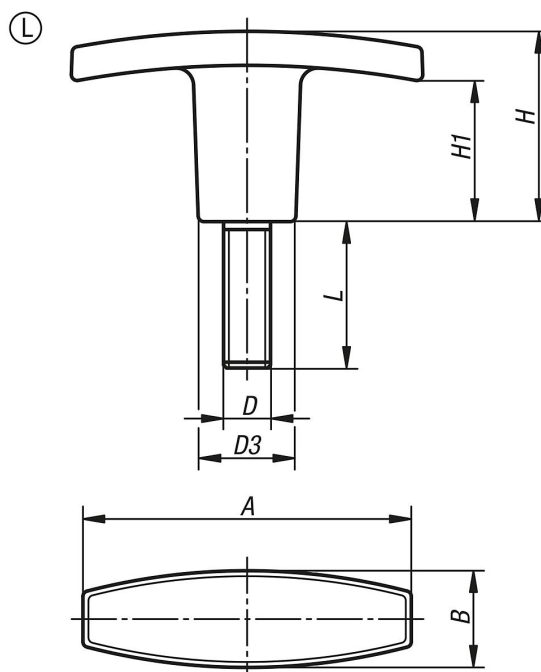

# Úchytka tvaru T vnější závit

## Přehled zboží

Objednací číslo	Provedení	A	B	D	D3	H	H1	L
K0180.24005X15	L	40	13	M5	13	30,5	20	15
K0180.25005X15	L	50	15	M5	14	24	16	15
K0180.25005X20	L	50	15	M5	14	24	16	20
K0180.26006X20	L	60	17	M6	16	31,5	23	20
K0180.26006X25	L	60	17	M6	16	31,5	23	25
K0180.27108X20	L	71	19,5	M8	20	36	19	20
K0180.27108X30	L	71	19,5	M8	20	36	19	30
K0180.27110X20	L	71	19,5	M10	20	36	19	20
K0180.27110X30	L	71	19,5	M10	20	36	19	30
K0180.28010X30	L	80	26	M10	26	39,5	26	30
K0180.28012X40	L	80	26	M12	26	39,5	26	40