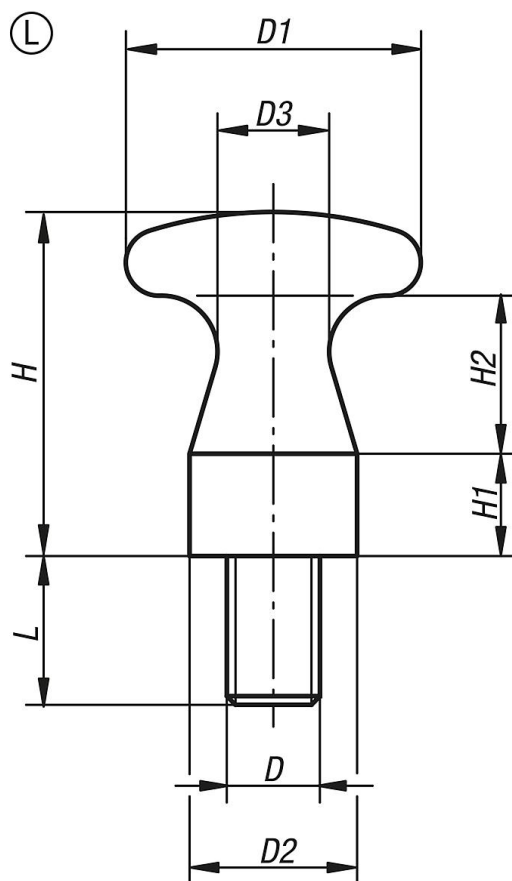

Ploché knoflíky s vnějším závitem

Popis zboží/obrázky produktu

Popis

Materiál:
Ocel.

Provedení:
Brynováno.

Výkresy

Přehled zboží

Objednací číslo	Provedení	D	D1	D2	D3	H	H1	H2	L
K0157.06010	L	M6	16	10	6	18	5	9	10
K0157.08014	L	M8	25	14	10	29	9	13	14
K0157.10016	L	M10	32	18	12	37	11	17	16
K0157.12018	L	M12	36	20	13	42	12	20	18