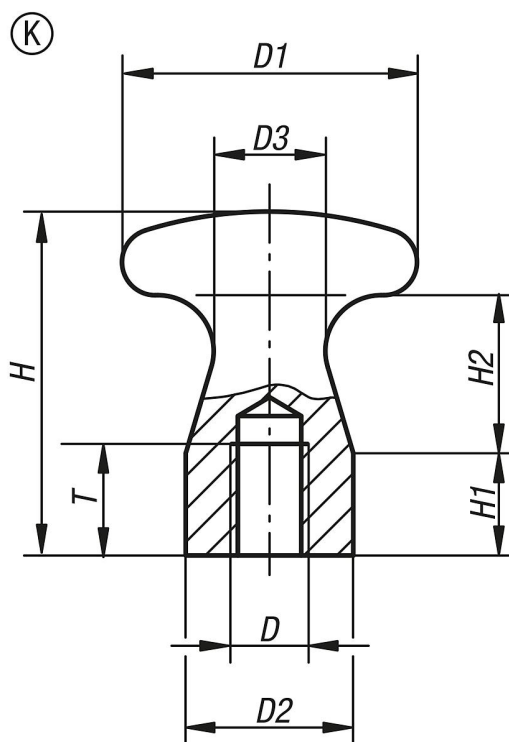

Ploché knoflíky s vnitřním závitem

Popis zboží/obrázky produktu

Popis

Materiál:
Ocel.

Provedení:
Bryňováno.

Výkresy

Přehled zboží

Objednací číslo	Provedení	D	D1	D2	D3	H	H1	H2	T
K0157.05	K	M5	16	10	6	18	5	9	7
K0157.06	K	M6	25	14	10	29	9	13	9
K0157.08	K	M8	32	18	12	37	11	17	12
K0157.10	K	M10	36	20	13	42	12	20	15