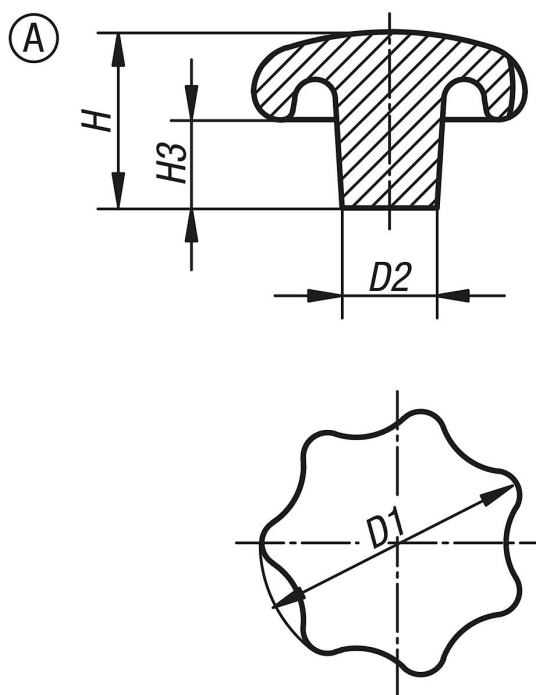

Hvězdicové úchytky dle DIN 6336 z šedé litiny, provedení A, polotovar

Popis zboží/obrázky produktu

Popis

Materiál:
Šedá litina GJL 200.

Provedení:
Omíláné.
Bez povrchové úpravy.

Na vyžádání:
Ovládací hvězdice z šedé litiny potažené umělou hmotou.

Výkresy

Přehled zboží

Hvězdicové ovládací matice DIN 6336 z šedé litiny

Objednací číslo	Povrch základního tělesa	Provedení	D1	D2	H	H3
K0151.106	hladce vyleštěno	A	32	12	21	10
K0151.108	hladce vyleštěno	A	40	14	26	13
K0151.110	hladce vyleštěno	A	50	18	34	17
K0151.112	hladce vyleštěno	A	63	20	42	21
K0151.116	hladce vyleštěno	A	80	25	52	25