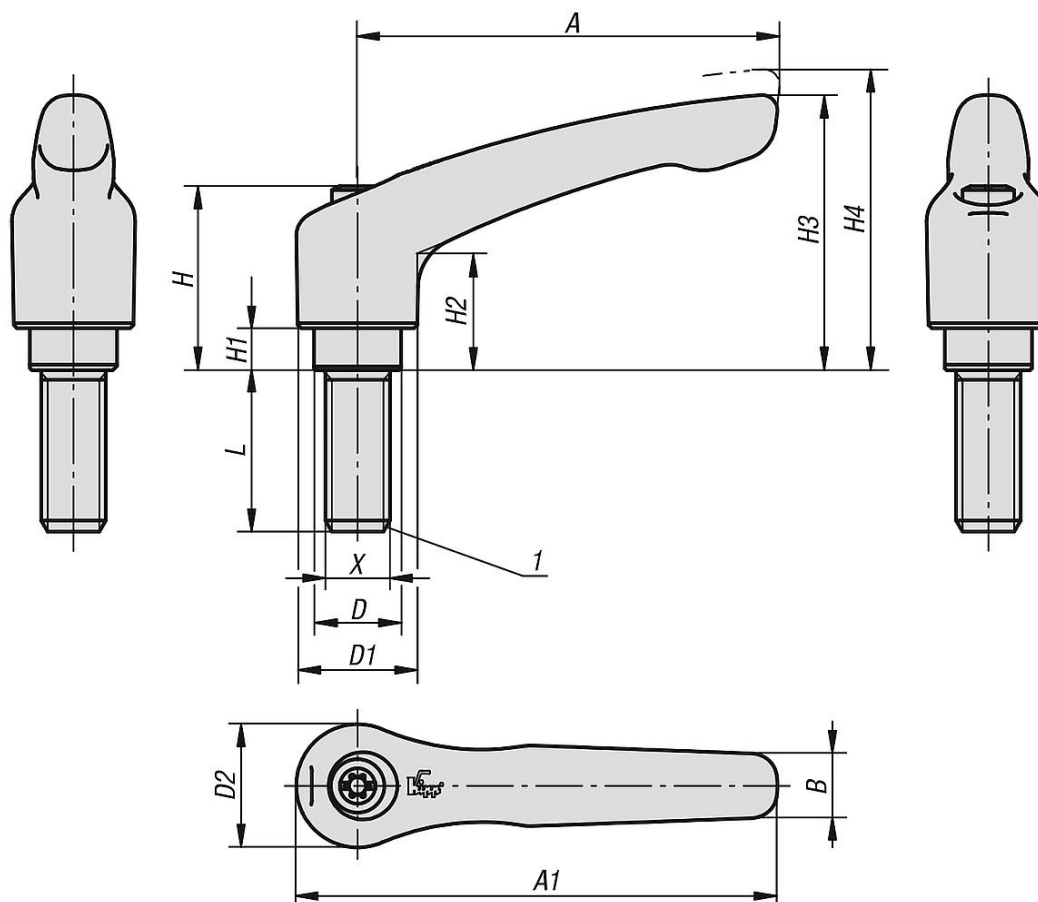

Upínací páka, zinkový tlakový odlitek, s vnějším závitem, se závitovou vložkou z oceli, brytná

Výkresy

Přehled zboží

Svěrací páky s vnějším závitem

Objednací číslo	Barva základního tělesa	Povrch základního tělesa	Velikost	X	D	D1	D2	H	H1	H2	H3	H4	A	A1	B	Počet zubů	L
K0122.00427X10	rubínově červená RAL 3003	satinovaný	0	M4	10	13	14	24,5	4	14,5	30	33	30	37	7	16	10
K0122.0042X10	čistě oranžová RAL 2004	satinovaný	0	M4	10	13	14	24,5	4	14,5	30	33	30	37	7	16	10
K0122.0043X10	kovově stříbrná	satinovaný	0	M4	10	13	14	24,5	4	14,5	30	33	30	37	7	16	10
K0122.00427X15	rubínově červená RAL 3003	satinovaný	0	M4	10	13	14	24,5	4	14,5	30	33	30	37	7	16	15
K0122.0042X15	čistě oranžová RAL 2004	satinovaný	0	M4	10	13	14	24,5	4	14,5	30	33	30	37	7	16	15
K0122.0043X15	kovově stříbrná	satinovaný	0	M4	10	13	14	24,5	4	14,5	30	33	30	37	7	16	15
K0122.00427X20	rubínově červená RAL 3003	satinovaný	0	M4	10	13	14	24,5	4	14,5	30	33	30	37	7	16	20
K0122.0042X20	čistě oranžová RAL 2004	satinovaný	0	M4	10	13	14	24,5	4	14,5	30	33	30	37	7	16	20
K0122.0043X20	kovově stříbrná	satinovaný	0	M4	10	13	14	24,5	4	14,5	30	33	30	37	7	16	20
K0122.00427X25	rubínově červená RAL 3003	satinovaný	0	M4	10	13	14	24,5	4	14,5	30	33	30	37	7	16	25
K0122.0042X25	čistě oranžová RAL 2004	satinovaný	0	M4	10	13	14	24,5	4	14,5	30	33	30	37	7	16	25
K0122.0043X25	kovově stříbrná	satinovaný	0	M4	10	13	14	24,5	4	14,5	30	33	30	37	7	16	25
K0122.00427X30	rubínově červená RAL 3003	satinovaný	0	M4	10	13	14	24,5	4	14,5	30	33	30	37	7	16	30
K0122.0042X30	čistě oranžová RAL 2004	satinovaný	0	M4	10	13	14	24,5	4	14,5	30	33	30	37	7	16	30
K0122.0043X30	kovově stříbrná	satinovaný	0	M4	10	13	14	24,5	4	14,5	30	33	30	37	7	16	30
K0122.00427X35	rubínově červená RAL 3003	satinovaný	0	M4	10	13	14	24,5	4	14,5	30	33	30	37	7	16	35
K0122.0042X35	čistě oranžová RAL 2004	satinovaný	0	M4	10	13	14	24,5	4	14,5	30	33	30	37	7	16	35
K0122.0043X35	kovově stříbrná	satinovaný	0	M4	10	13	14	24,5	4	14,5	30	33	30	37	7	16	35
K0122.00427X40	rubínově červená RAL 3003	satinovaný	0	M4	10	13	14	24,5	4	14,5	30	33	30	37	7	16	40
K0122.0042X40	čistě oranžová RAL 2004	satinovaný	0	M4	10	13	14	24,5	4	14,5	30	33	30	37	7	16	40
K0122.0043X40	kovově stříbrná	satinovaný	0	M4	10	13	14	24,5	4	14,5	30	33	30	37	7	16	40