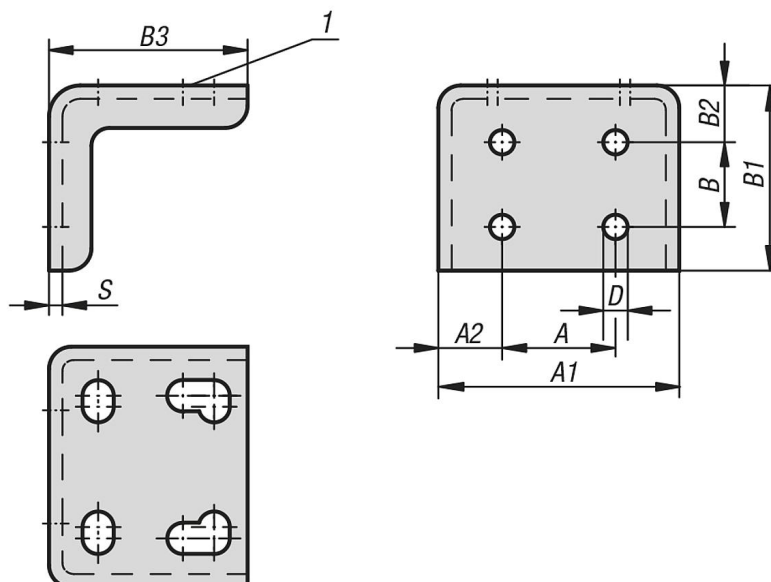

Montážní úhelníky

Popis zboží/obrázky produktu

Popis

Materiál:

Ocel.

Provedení:

Pozinkováno a pasivováno.

Odkaz na výkres:

1) Upínač připevnit na tuto plochu

Výkresy

Přehled zboží

Montážní úhelníky

Objednací číslo	A	A1	A2	B	B1	B2	B3	D	S
K0098.02	18	43	12,5	15	36,5	13,5	29,5	5	2
K0098.04	25,4	54	14,2	19	41,5	12,7	44,5	5,5	3
K0098.06	44	76	16	32	62	21	66	8,6	4