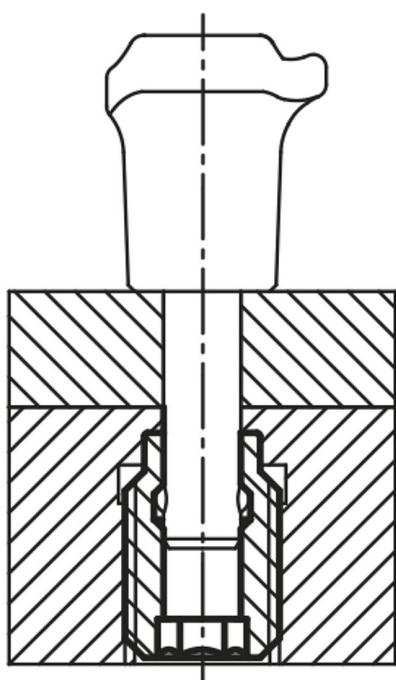

Upínací pouzdra pro zástrčný čep s kuličkou

Popis zboží/obrázky produktu