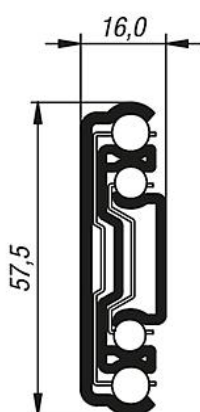

Teleskopické lišty extra výsuv, nosnost do 60 kg

Popis zboží/obrázky produktu

Popis

Materiál:

Lišty, kuličkové klece ocel.

Kuličky z oceli C.

Provedení:

Lišty pozinkované v ohni.

Kuličkové klece pozinkované.

Kuličky, kaleny.

Upozornění:

U teleskopických lišt s extra výsuvem je zdvih větší než montážní délka, což zaručuje vyšší komfort a lepší přístupnost. Díky systému „Soft-Control“ je teleskopická lišta při zavírání tlumeně zachycena a zavírá se samovolně. Dynamická kapacita zatížení teleskopických lišt udává maximální zatížitelnost svisle namontovaného páru lišt při využití plné výsuvné dráhy. Uvedené nosnosti se vztahují na maximální hodnotu při 100.000 cyklech.

Vezměte na vědomí:

Všechny teleskopické lišty jsou testovány dle normy DIN EN 15338.

Teleskopické lišty extra výsuv, nosnost do 60 kg

Výkresy

Přehled zboží

Teleskopické lišty extra výsuv, nosnost do 60 kg

Přehled zboží