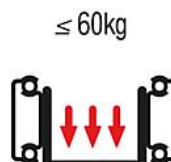

Kuličkové klece pozinkované.

Kuličky, kaleny.

Upozornění:

U teleskopických lišt s extra výsuvem je zdvih větší než montážní délka, což zaručuje vyšší komfort a lepší přístupnost. Díky systému „Soft-Control“ je teleskopická lišta při zavírání tlumeně zachycena a zavírá se samovolně. Dynamická kapacita zatížení teleskopických lišt udává maximální zatížitelnost svisle namontovaného páru lišt při využití plné výsuvné dráhy. Uvedené nosnosti se vztahují na maximální hodnotu při 100.000 cyklech.

Vezměte na vědomí:

Všechny teleskopické lišty jsou testovány dle normy DIN EN 15338.

Teleskopické lišty extra výsuv, nosnost do 60 kg

Výkresy

Přehled zboží

Teleskopické lišty extra výsuv, nosnost do 60 kg

Přehled zboží