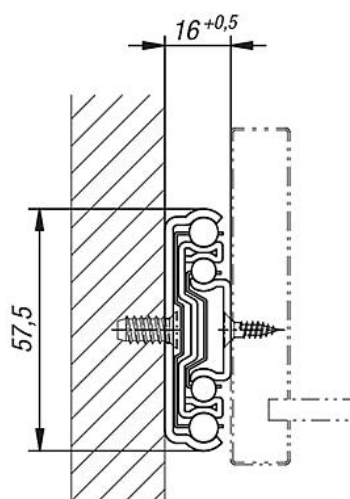

Teleskopické lišty extra výsuv, nosnost do 60 kg

Popis zboží/obrázky produktu

Popis

Materiál:

Lišty, kuličkové klece ocel.

Kuličky z oceli C.

Provedení:

Lišty pozinkované v ohni.

Kuličkové klece pozinkované.

Kuličky, kaleny.

Upozornění:

U teleskopických lišt s extra výsuvem je zdvih větší než montážní délka, což zaručuje vyšší komfort a lepší přístupnost. Díky systému „Soft-Control“ je teleskopická lišta při zavírání tlumeně zachycena a zavírá se samovolně. Dynamická kapacita zatížení teleskopických lišt udává maximální zatížitelnost svisle namontovaného páru lišt při využití plné výsuvné dráhy. Uvedené nosnosti se vztahují na maximální hodnotu při 100.000 cyklech.

Vezměte na vědomí:

Všechny teleskopické lišty jsou testovány dle normy DIN EN 15338.

Teleskopické lišty extra výsuv, nosnost do 60 kg

Výkresy

Přehled zboží

Teleskopické lišty extra výsuv, nosnost do 60 kg

Přehled zboží