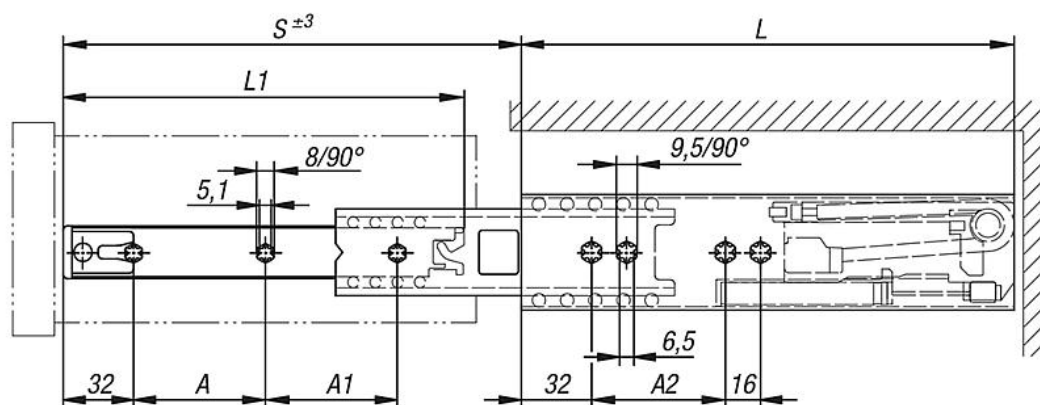

Teleskopické lišty extra výsuv, nosnost do 60 kg

Výkresy

Přehled zboží