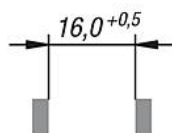

Kuličkové klece pozinkované.

Kuličky, kaleny.

Upozornění:

U teleskopických lišt s extra výsuvem je zdvih větší než montážní délka, což zaručuje vyšší komfort a lepší přístupnost. Díky systému „Soft-Control“ je teleskopická lišta při zavírání tlumeně zachycena a zavírá se samovolně. Dynamická kapacita zatížení teleskopických lišt udává maximální zatížitelnost svisle namontovaného páru lišt při využití plné výsuvné dráhy. Uvedené nosnosti se vztahují na maximální hodnotu při 100.000 cyklech.

Vezměte na vědomí:

Všechny teleskopické lišty jsou testovány dle normy DIN EN 15338.

Teleskopické lišty extra výsuv, nosnost do 60 kg

Výkresy

Přehled zboží

Teleskopické lišty extra výsuv, nosnost do 60 kg

Přehled zboží