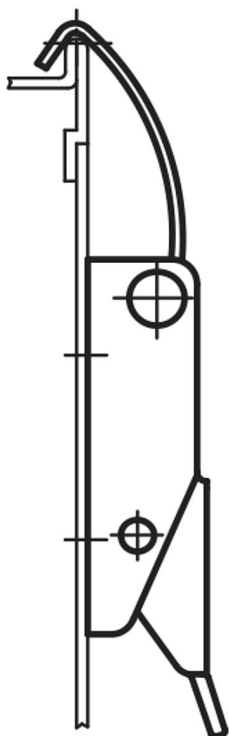

Stahovací spony s pružným třmenem

Popis zboží/obrázky produktu

Popis

Materiál:

Ocel nebo nerezová ocel 1.4301.

Provedení:

Pozinkováno, modře pasivováno.

Nerezová ocel, bez povrchové úpravy.

Odkaz na výkres:

1) děrová šablona pro montáž s protihákem
2) děrová šablona pro montáž bez protiháku

S = uzavírací hrana