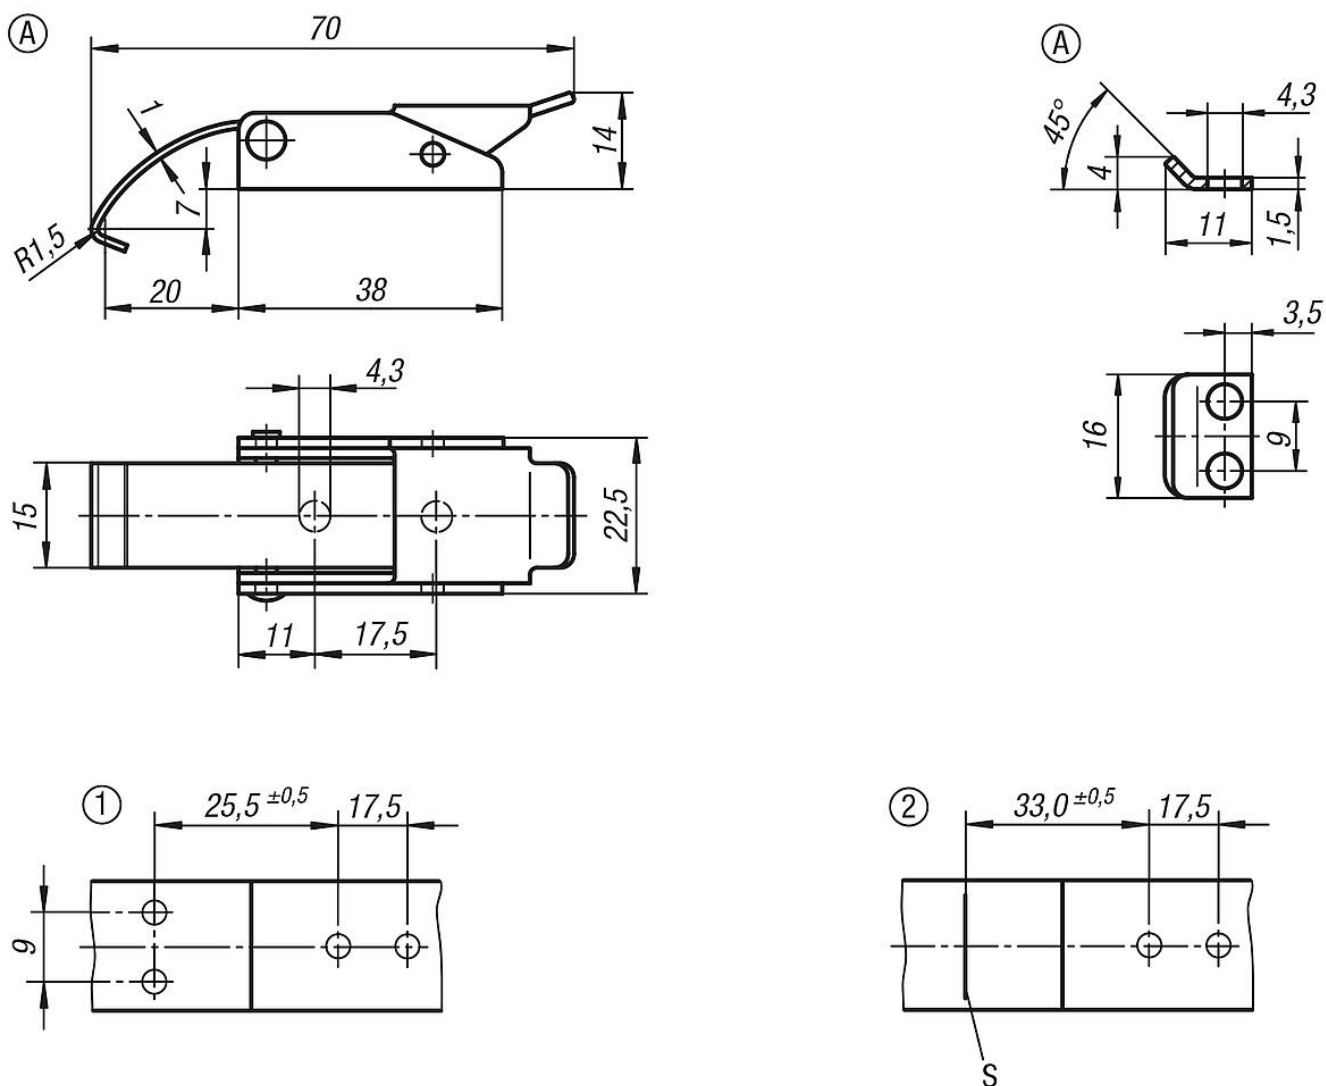

Stahovací spony s pružným třmenem

Výkresy

Přehled zboží

Stahovací spony s pružným třmenem

Objednací číslo ocel	Objednací číslo nerezová ocel	Provedení	Přidrzná síla F1 N
K0043.1430701	K0043.1430702	A	500

Protikusy

Objednací číslo ocel	Objednací číslo nerezová ocel	Provedení
K0043.9143111	K0043.9143112	A