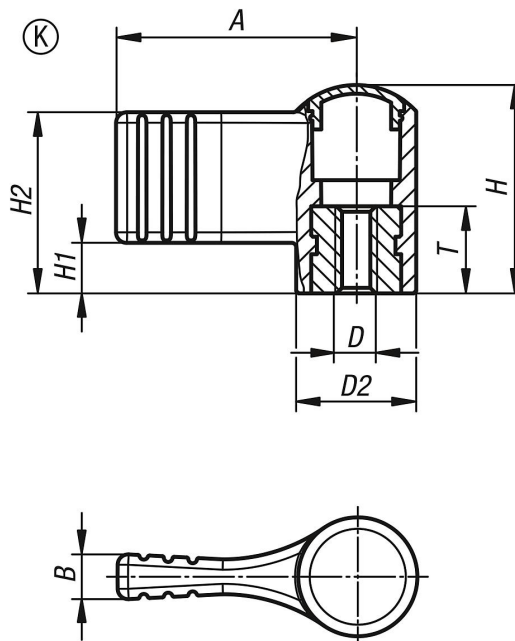

Wing grips, one-sided with cap

Item description/product images

Description

Material:

Thermoplastic.

Bush steel 5.8 or stainless steel 1.4305.

Version:

Grip black grey.

Bush trivalent blue passivated steel or bright stainless steel.

Drawings

Overview of items

Order No.	Form	Component material	Colour Cap	A	B	D	D2	H	H1	H2	T
K0608.904	K	steel	black grey RAL 7021	22	4,4	M4	12	18	4,5	15,5	10
K0608.9045	K	steel	light grey RAL 7035	22	4,4	M4	12	18	4,5	15,5	10
K0608.9046	K	steel	traffic red RAL 3020	22	4,4	M4	12	18	4,5	15,5	10
K0608.9047	K	steel	colza yellow RAL 1021	22	4,4	M4	12	18	4,5	15,5	10
K0608.905	K	steel	black grey RAL 7021	22	4,4	M5	12	18	4,5	15,5	10
K0608.9055	K	steel	light grey RAL 7035	22	4,4	M5	12	18	4,5	15,5	10
K0608.9056	K	steel	traffic red RAL 3020	22	4,4	M5	12	18	4,5	15,5	10
K0608.9057	K	steel	colza yellow RAL 1021	22	4,4	M5	12	18	4,5	15,5	10
K0608.906	K	steel	black grey RAL 7021	22	4,4	M6	12	18	4,5	15,5	10
K0608.9065	K	steel	light grey RAL 7035	22	4,4	M6	12	18	4,5	15,5	10
K0608.9066	K	steel	traffic red RAL 3020	22	4,4	M6	12	18	4,5	15,5	10
K0608.9067	K	steel	colza yellow RAL 1021	22	4,4	M6	12	18	4,5	15,5	10
K0608.105	K	steel	black grey RAL 7021	27,5	5,1	M5	14	24	5,8	20,8	10
K0608.1055	K	steel	light grey RAL 7035	27,5	5,1	M5	14	24	5,8	20,8	10
K0608.1056	K	steel	traffic red RAL 3020	27,5	5,1	M5	14	24	5,8	20,8	10
K0608.1057	K	steel	colza yellow RAL 1021	27,5	5,1	M5	14	24	5,8	20,8	10
K0608.106	K	steel	black grey RAL 7021	27,5	5,1	M6	14	24	5,8	20,8	10
K0608.1065	K	steel	light grey RAL 7035	27,5	5,1	M6	14	24	5,8	20,8	10