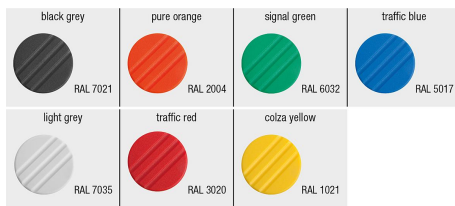

Spherical knobs revolving

Item description/product images

Description

Version:

Trivalent blue passivated steel or bright stainless steel.

Circlips electro zinc-plated, including stainless steel version.

Drawings

Overview of items

Spherical knobs revolving

Order No.	Component material	Colour Cap	D	D1	D2	D3	D4	H	H1	H2	L	L2	L3	L4	SW
K0254.106	steel	black grey RAL 7021	M6	25	12	17	8	25	3	2	10	15	5	5	7
K0254.1061	steel	orange RAL 2004	M6	25	12	17	8	25	3	2	10	15	5	5	7
K0254.1062	steel	signal green RAL6032	M6	25	12	17	8	25	3	2	10	15	5	5	7
K0254.1063	steel	blue RAL5017	M6	25	12	17	8	25	3	2	10	15	5	5	7
K0254.1065	steel	light grey RAL 7035	M6	25	12	17	8	25	3	2	10	15	5	5	7
K0254.1066	steel	traffic red RAL 3020	M6	25	12	17	8	25	3	2	10	15	5	5	7
K0254.1067	steel	colza yellow RAL 1021	M6	25	12	17	8	25	3	2	10	15	5	5	7
K0254.208	steel	black grey RAL 7021	M8	32	15,5	19	10	33	3,5	2,6	12	20	6	6	8
K0254.2081	steel	orange RAL 2004	M8	32	15,5	19	10	33	3,5	2,6	12	20	6	6	8
K0254.2082	steel	signal green RAL6032	M8	32	15,5	19	10	33	3,5	2,6	12	20	6	6	8
K0254.2083	steel	blue RAL5017	M8	32	15,5	19	10	33	3,5	2,6	12	20	6	6	8
K0254.2085	steel	light grey RAL 7035	M8	32	15,5	19	10	33	3,5	2,6	12	20	6	6	8