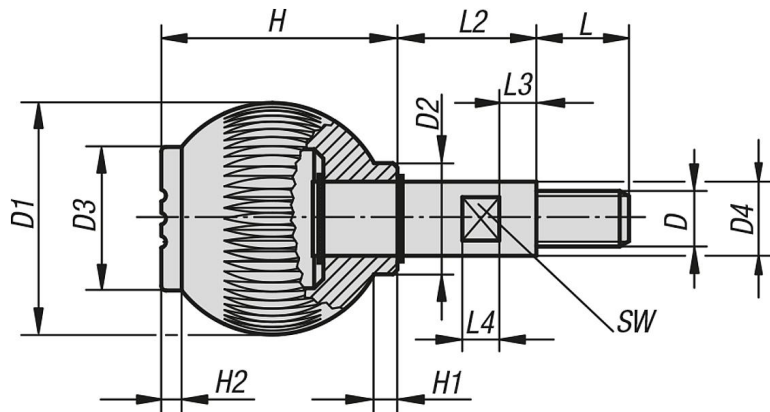

Spherical knobs revolving

Item description/product images

Description

Version:

Trivalent blue passivated steel or bright stainless steel.

Circlips electro zinc-plated, including stainless steel version.

Drawings

Overview of items

Spherical knobs revolving

Order No.	Component material	Colour Cap	D	D1	D2	D3	D4	H	H1	H2	L	L2	L3	L4	SW
K0254.106	steel	black grey RAL 7021	M6	25	12	17	8	25	3	2	10	15	5	5	7
K0254.1061	steel	orange RAL 2004	M6	25	12	17	8	25	3	2	10	15	5	5	7
K0254.1062	steel	signal green RAL6032	M6	25	12	17	8	25	3	2	10	15	5	5	7
K0254.1063	steel	blue RAL5017	M6	25	12	17	8	25	3	2	10	15	5	5	7
K0254.1065	steel	light grey RAL 7035	M6	25	12	17	8	25	3	2	10	15	5	5	7
K0254.1066	steel	traffic red RAL 3020	M6	25	12	17	8	25	3	2	10	15	5	5	7
K0254.1067	steel	colza yellow RAL 1021	M6	25	12	17	8	25	3	2	10	15	5	5	7
K0254.208	steel	black grey RAL 7021	M8	32	15,5	19	10	33	3,5	2,6	12	20	6	6	8
K0254.2081	steel	orange RAL 2004	M8	32	15,5	19	10	33	3,5	2,6	12	20	6	6	8
K0254.2082	steel	signal green RAL6032	M8	32	15,5	19	10	33	3,5	2,6	12	20	6	6	8
K0254.2083	steel	blue RAL5017	M8	32	15,5	19	10	33	3,5	2,6	12	20	6	6	8
K0254.2085	steel	light grey RAL 7035	M8	32	15,5	19	10	33	3,5	2,6	12	20	6	6	8