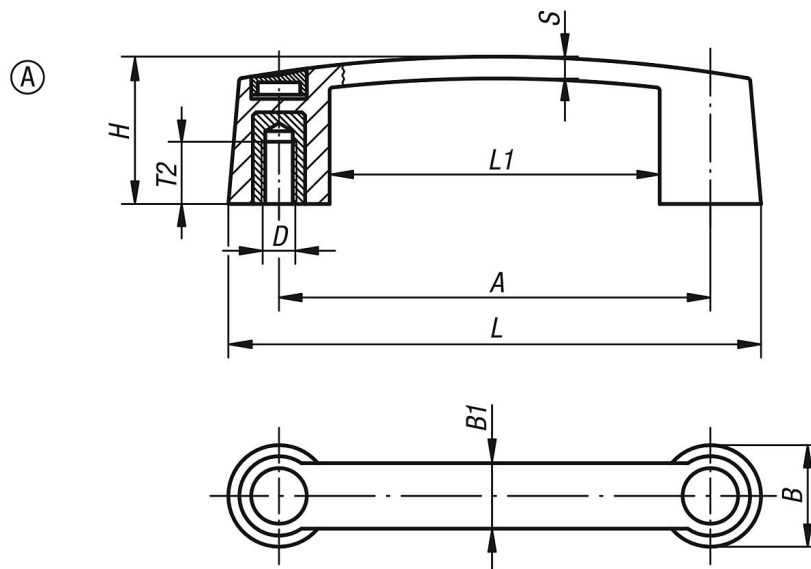

**Pull handles, plastic, narrow, mounted from the rear**

Item description/product images

**Description**

**Material:**  
Thermoplastic.  
Bushing brass.

**Version:**  
Handle and cap black.

**On request:**  
Other handle or cap colours.

Drawings

Overview of items

Stirrup-Shaped Handles in thermoplastic

Order No.	Form	A	B	B1	D	H	L	L1	S	T2	Load capacity N
K0189.109406	A	93,5	26	17	M6	35	119,5	67,5	5,8	15,5	320
K0189.111706	A	117	29	19	M6	40	145	89	6,4	15,5	320
K0189.111708	A	117	29	19	M8	40	145	89	6,4	16	870
K0189.113206	A	132	31	20	M6	45	163	101	6,7	15,5	320
K0189.113208	A	132	31	20	M8	45	163	101	6,7	16	870
K0189.117910	A	179	35	22	M10	50	213	145	7,1	22	1200