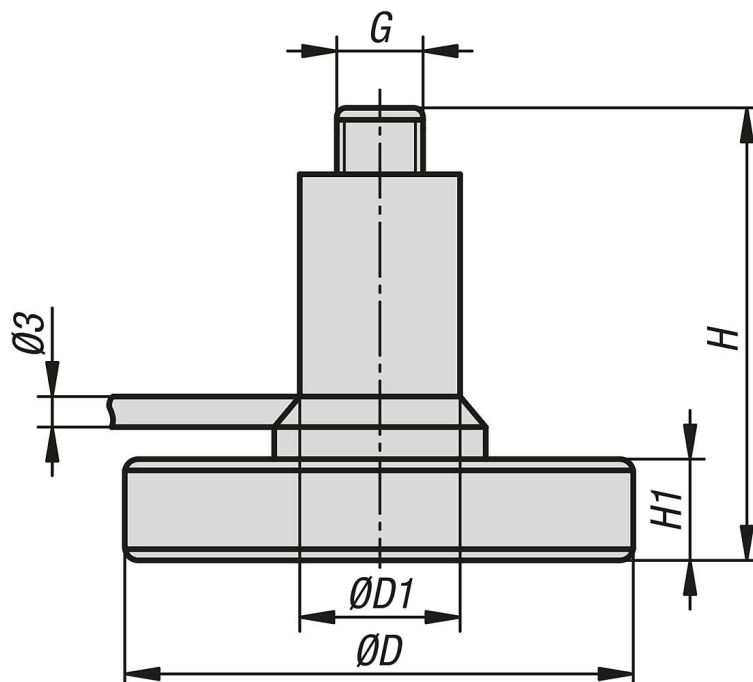

Магнитная ножка для антенн WLAN

Описание товара/фотография продукта

Описание

Описание продукта:

Магнитная ножку можно установить между шлюзом и антенной. Это расширяет дальность действия и зону покрытия WLAN, а также улучшает прием.

Указание:

Ножка для штыревых антенн WLAN.

Втулка/штекер RP-SMA.

Применимо для продуктов WLAN 2,4 ГГц и 5 ГГц.

Мощная магнитная металлическая ножка.

Длина кабеля: 1,50 м.

Преимущества:

- Ножка для антенны WLAN, магнитная
- Разъем RP-SMA
- Кабель с низкими потерями 1,5 м

Магнитная ножка для антенн WLAN

Чертежи

Обзор изделий

Магнитная ножка для антенн WLAN

Номер заказа	Длина соединительного кабеля	Подключение	D	D1	G	H	H1
K1845.01	1,5	Втулка/штекер RP-SMA	48	15	1/4-28	43,5	9,5