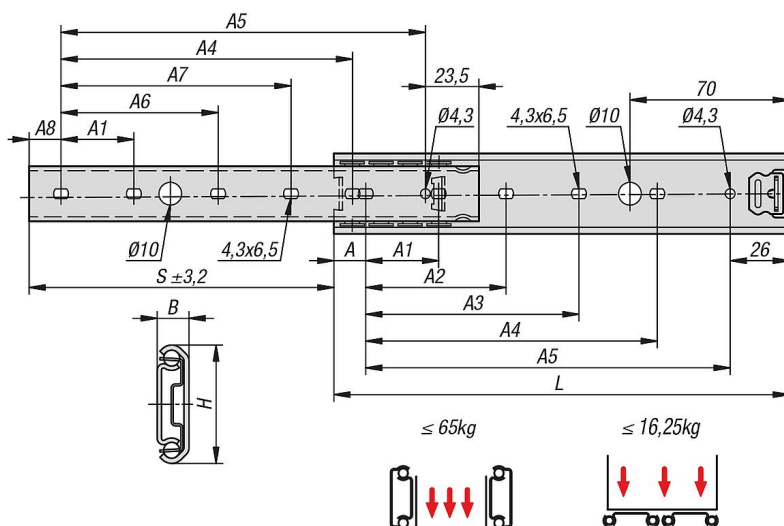

Телескопические шины из нержавеющей стали для бокового монтажа, частичное выдвижение, грузоподъемность до 65 кг

Описание товара/фотография продукта

Описание

Материал:

Направляющие из нержавеющей стали 1.4301.
Сепараторы шарикоподшипников из нержавеющей стали 1.4301.
Шары из нержавеющей стали 1.4034.

Исполнение:

Шины без покрытия.
Сепараторы шарикоподшипников без покрытия.
Шары без покрытия.

Указание для заказа:

Продается попарно.

Указание:

Ход telescopic шин с частичным выдвижением меньше монтажной длины. Фиксация в закрытом положении.
Динамическая несущая способность telescopic шин указывает на максимальную допустимую нагрузку на вертикально установленную пару telescopic шин при полном выдвижении.
Указанные значения грузоподъемности были определены при расстоянии между шинами 450 мм и касаются максимального значения при 10 000 или 80 000 циклов.

При горизонтальном монтаже грузоподъемность меньше на 75 %.

Высота головки крепежных болтов не должна превышать высоту 2,5 мм; в противном случае возникает риск столкновения с другими деталями шин.

Преимущества:

Фиксация в закрытом положении
Подходит для плоского монтажа
Легкий ход

Чертежи