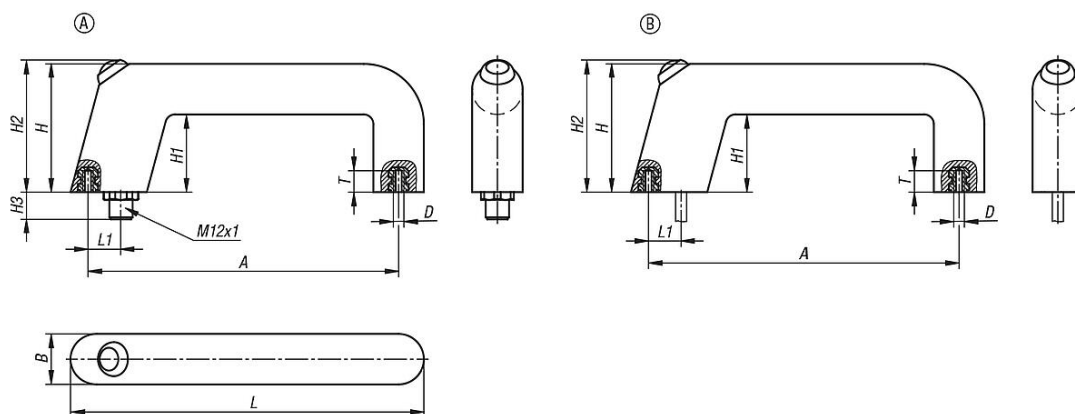

Бугельные ручки из пластмассы с функцией отключения электропитания, с одной кнопкой

Описание товара/фотография продукта

Описание

Материал:
Пластмасса PA6.

Исполнение:
с микроструктурой, черная.

Указание:
Кнопочный переключатель с красным или зеленым светодиодом.

Форма А:
подключение с 8-полюсным штекером в монтажной плоскости основания ручки. (Штекерный соединитель поставляется (K1498) с проводом 10 м в качестве принадлежности. Необходимо заказывать отдельно.)

Форма В:
соединительный провод длиной 5 м, выходит из монтажной поверхности основания ручки.

Степень защиты: IP65 (для формы А при установленном штекерном соединителе).

Монтаж:
С обратной стороны.

Указание на чертеже:
Форма А: со штекером
Форма В: с кабелем

Чертежи

Обзор изделий

Бугельные ручки из пластмассы с функцией отключения электропитания

Бугельные ручки из пластмассы с функцией отключения электропитания, с одной кнопкой
Обзор изделий

Номер заказа	Форма	Цвет компонента	A	B	D	H	H1	H2 max .	H3	L	L1	T	Допустимая нагрузка H
K1527.11601	A	зеленый	160	26	M6	66	40	70	10	182	17	10	1000
K1527.11602	A	красный	160	26	M6	66	40	70	10	182	17	10	1000
K1527.21601	B	зеленый	160	26	M6	66	40	70	-	182	17	10	1000
K1527.21602	B	красный	160	26	M6	66	40	70	-	182	17	10	1000