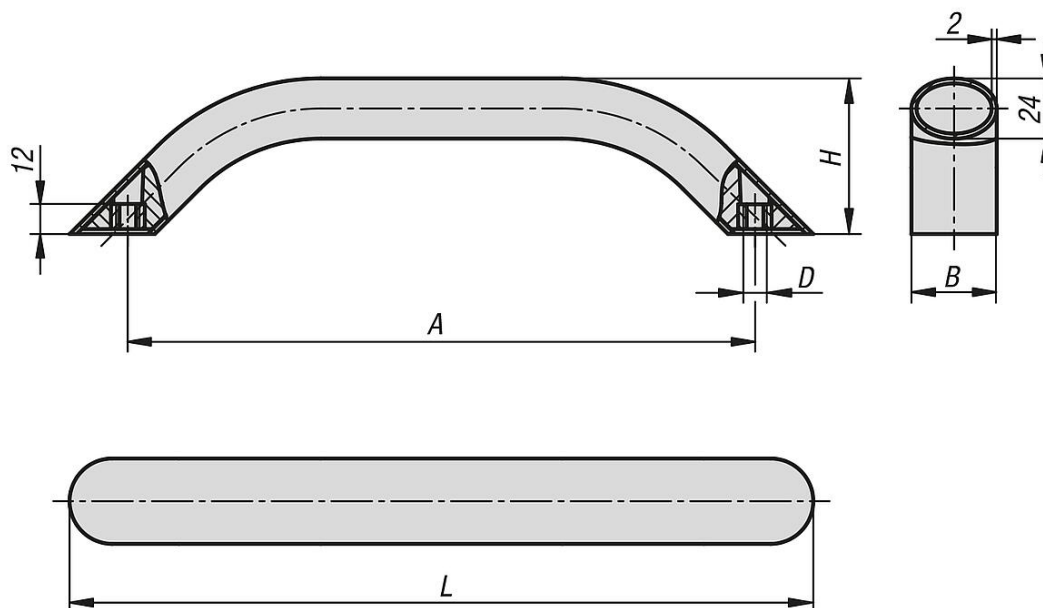

Ручки трубчатые, алюминий, овальные

Чертежи

Обзор изделий

Ручки трубчатые овальные из алюминия

Номер заказа	Цвет основы	Поверхность корпуса	A	B	D	H	L	Допустимая нагрузка Н
K0796.250083	натуральный	анодированный	250	34	M8	62	296,4	1000
K0796.300083	натуральный	анодированный	300	34	M8	62	346,4	1000
K0796.400083	натуральный	анодированный	400	34	M8	62	446,4	1000
K0796.500083	натуральный	анодированный	500	34	M8	62	546,4	1000
K0796.250081	черный	с порошковым покрытием	250	34	M8	62	296,4	1000
K0796.300081	черный	с порошковым покрытием	300	34	M8	62	346,4	1000
K0796.400081	черный	с порошковым покрытием	400	34	M8	62	446,4	1000
K0796.500081	черный	с порошковым покрытием	500	34	M8	62	546,4	1000
K0796.2500827	рубиново-красный RAL 3003	с порошковым покрытием	250	34	M8	62	296,4	1000
K0796.3000827	рубиново-красный RAL 3003	с порошковым покрытием	300	34	M8	62	346,4	1000
K0796.4000827	рубиново-красный RAL 3003	с порошковым покрытием	400	34	M8	62	446,4	1000
K0796.5000827	рубиново-красный RAL 3003	с порошковым покрытием	500	34	M8	62	546,4	1000
K0796.2500884	ярко-красный RAL 3020	с порошковым покрытием	250	34	M8	62	296,4	1000
K0796.3000884	ярко-красный RAL 3020	с порошковым покрытием	300	34	M8	62	346,4	1000
K0796.4000884	ярко-красный RAL 3020	с порошковым покрытием	400	34	M8	62	446,4	1000
K0796.5000884	ярко-красный RAL 3020	с порошковым покрытием	500	34	M8	62	546,4	1000

Указание(я) к данному товару