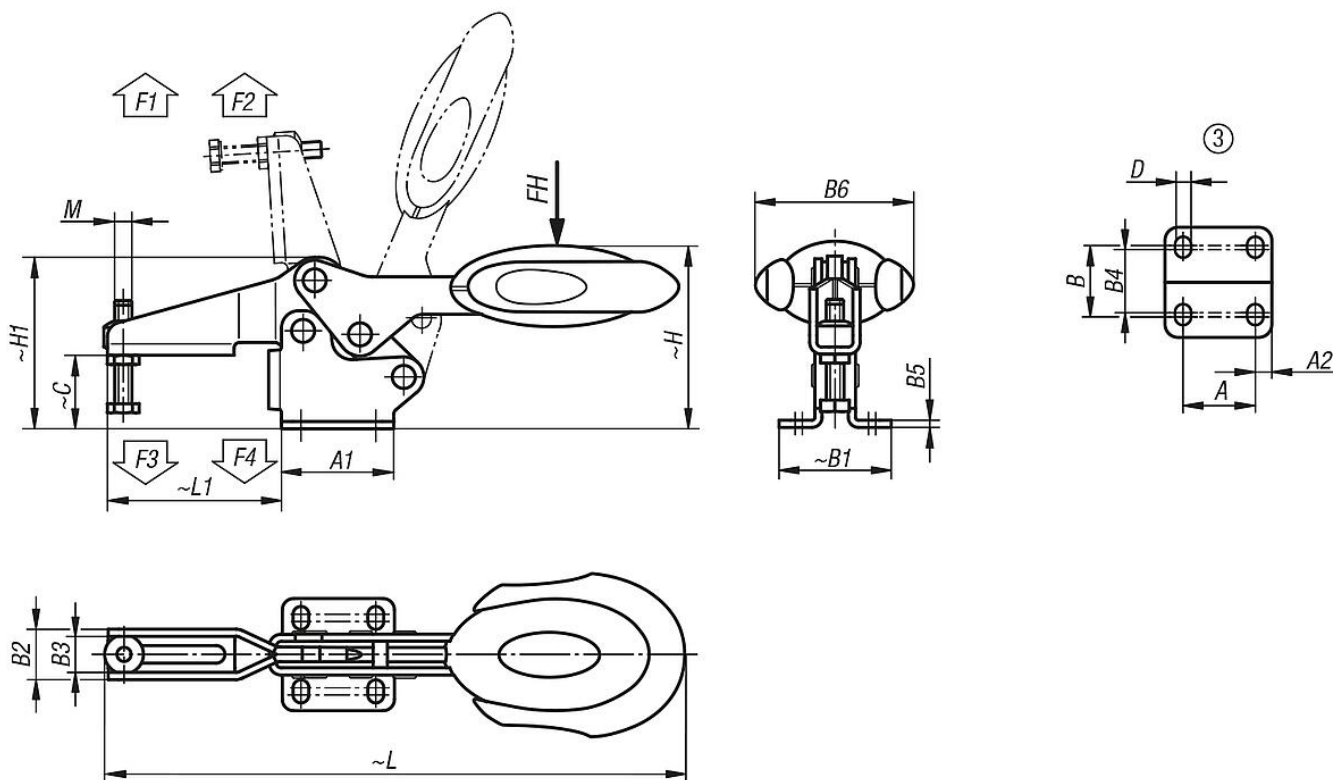

### Принадлежности:

K0106

K0384

K0390

K0392

K0667

Устройство прижимное горизонтальное со стопором с горизонтальным основанием и регулируемым нажимным шпинделем, нержавеющая сталь

Чертежи