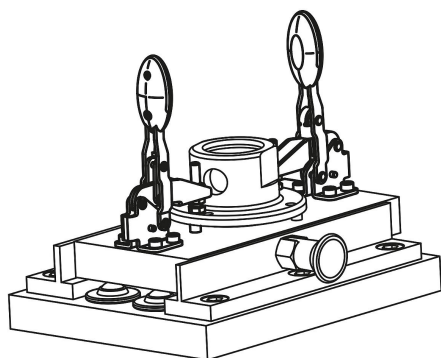

### Принадлежности:

K0106

K0384

K0390

K0392

K0667

Устройство прижимное горизонтальное со стопором с горизонтальным основанием и регулируемым нажимным шпинделем, нержавеющая сталь

Чертежи