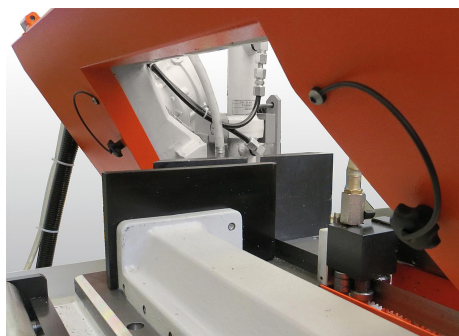

Рукоятки звездообразные со стопорной лентой, подобные DIN 6336, внутренняя резьба, форма KS

Описание товара/фотография продукта

Описание

Материал:

Звездообразная рукоятка из термопласта, втулка из стали.
Стопорная лента из эластичного термопластичного уретана (TPU).

Исполнение:

Втулка оцинкованная с синим пассивированием.

Указание:

С помощью стопорной ленты звездообразная рукоятка может стать невыпадаемой при закреплении на основной части. Звездообразная рукоятка остается в непосредственной близости от части оборудования. Таким образом упрощается монтаж/демонтаж звездообразной рукоятки и она становится невыпадаемой частью.

Монтаж:

Монтаж выполняется в ненапрянутом состоянии ленты.
Необходимо следить за состоянием крышки: прикручена или откручена.

Рукоятки звездообразные со стопорной лентой, подобные DIN 6336, внутренняя резьба, форма KS