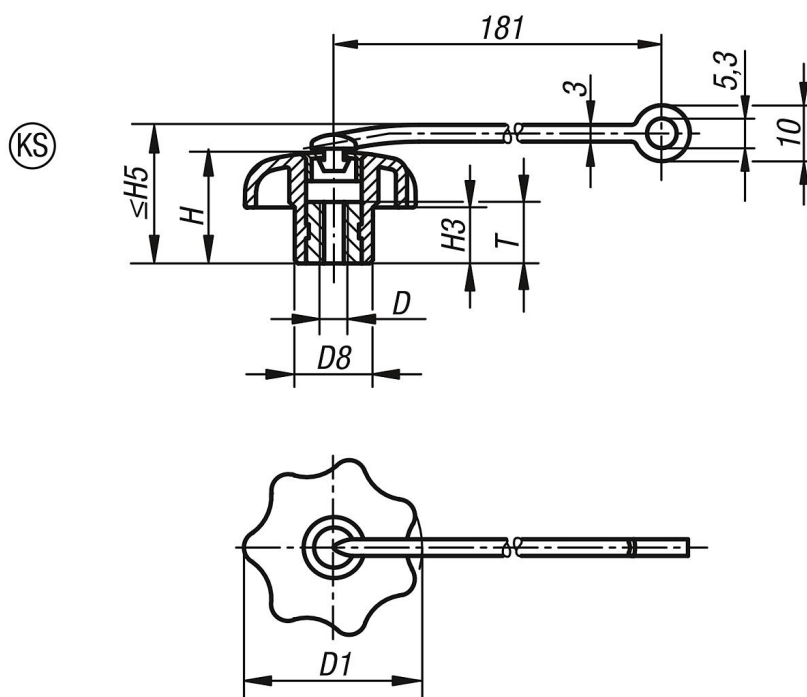

Рукоятки звездообразные со стопорной лентой, подобные DIN 6336, внутренняя резьба, форма KS

Чертежи

Обзор изделий

Номер заказа	Форма	Цвет крышки	D	D1	D8	H	H3	H5 макс.	T
K0155.604	KS	чёрный	M4	25	12	16	8	22	10
K0155.6045	KS	светло-серый RAL 7035	M4	25	12	16	8	22	10
K0155.6046	KS	ярко-красный RAL 3020	M4	25	12	16	8	22	10
K0155.6047	KS	ярко-жёлтый RAL 1021	M4	25	12	16	8	22	10
K0155.605	KS	чёрный	M5	25	12	16	8	22	10
K0155.6055	KS	светло-серый RAL 7035	M5	25	12	16	8	22	10
K0155.6056	KS	ярко-красный RAL 3020	M5	25	12	16	8	22	10
K0155.6057	KS	ярко-жёлтый RAL 1021	M5	25	12	16	8	22	10
K0155.6061	KS	чёрный	M6	25	12	16	8	22	10
K0155.60615	KS	светло-серый RAL 7035	M6	25	12	16	8	22	10
K0155.60616	KS	ярко-красный RAL 3020	M6	25	12	16	8	22	10
K0155.60617	KS	ярко-жёлтый RAL 1021	M6	25	12	16	8	22	10
K0155.6051	KS	чёрный	M5	32	14	20	10	26	10
K0155.60515	KS	светло-серый RAL 7035	M5	32	14	20	10	26	10
K0155.60516	KS	ярко-красный RAL 3020	M5	32	14	20	10	26	10
K0155.60517	KS	ярко-жёлтый RAL 1021	M5	32	14	20	10	26	10
K0155.606	KS	чёрный	M6	32	14	20	10	26	10
K0155.6065	KS	светло-серый RAL 7035	M6	32	14	20	10	26	10
K0155.6066	KS	ярко-красный RAL 3020	M6	32	14	20	10	26	10
K0155.6067	KS	ярко-жёлтый RAL 1021	M6	32	14	20	10	26	10
K0155.608	KS	чёрный	M8	40	18	25	13	31	14
K0155.6085	KS	светло-серый RAL 7035	M8	40	18	25	13	31	14
K0155.6086	KS	ярко-красный RAL 3020	M8	40	18	25	13	31	14
K0155.6087	KS	ярко-жёлтый RAL 1021	M8	40	18	25	13	31	14
K0155.6101	KS	чёрный	M10	40	18	25	13	31	14
K0155.61015	KS	светло-серый RAL 7035	M10	40	18	25	13	31	14
K0155.61016	KS	ярко-красный RAL 3020	M10	40	18	25	13	31	14
K0155.61017	KS	ярко-жёлтый RAL 1021	M10	40	18	25	13	31	14
K0155.6081	KS	чёрный	M8	50	22	32	17	38	14
K0155.60815	KS	светло-серый RAL 7035	M8	50	22	32	17	38	14
K0155.60816	KS	ярко-красный RAL 3020	M8	50	22	32	17	38	14
K0155.60817	KS	ярко-жёлтый RAL 1021	M8	50	22	32	17	38	14