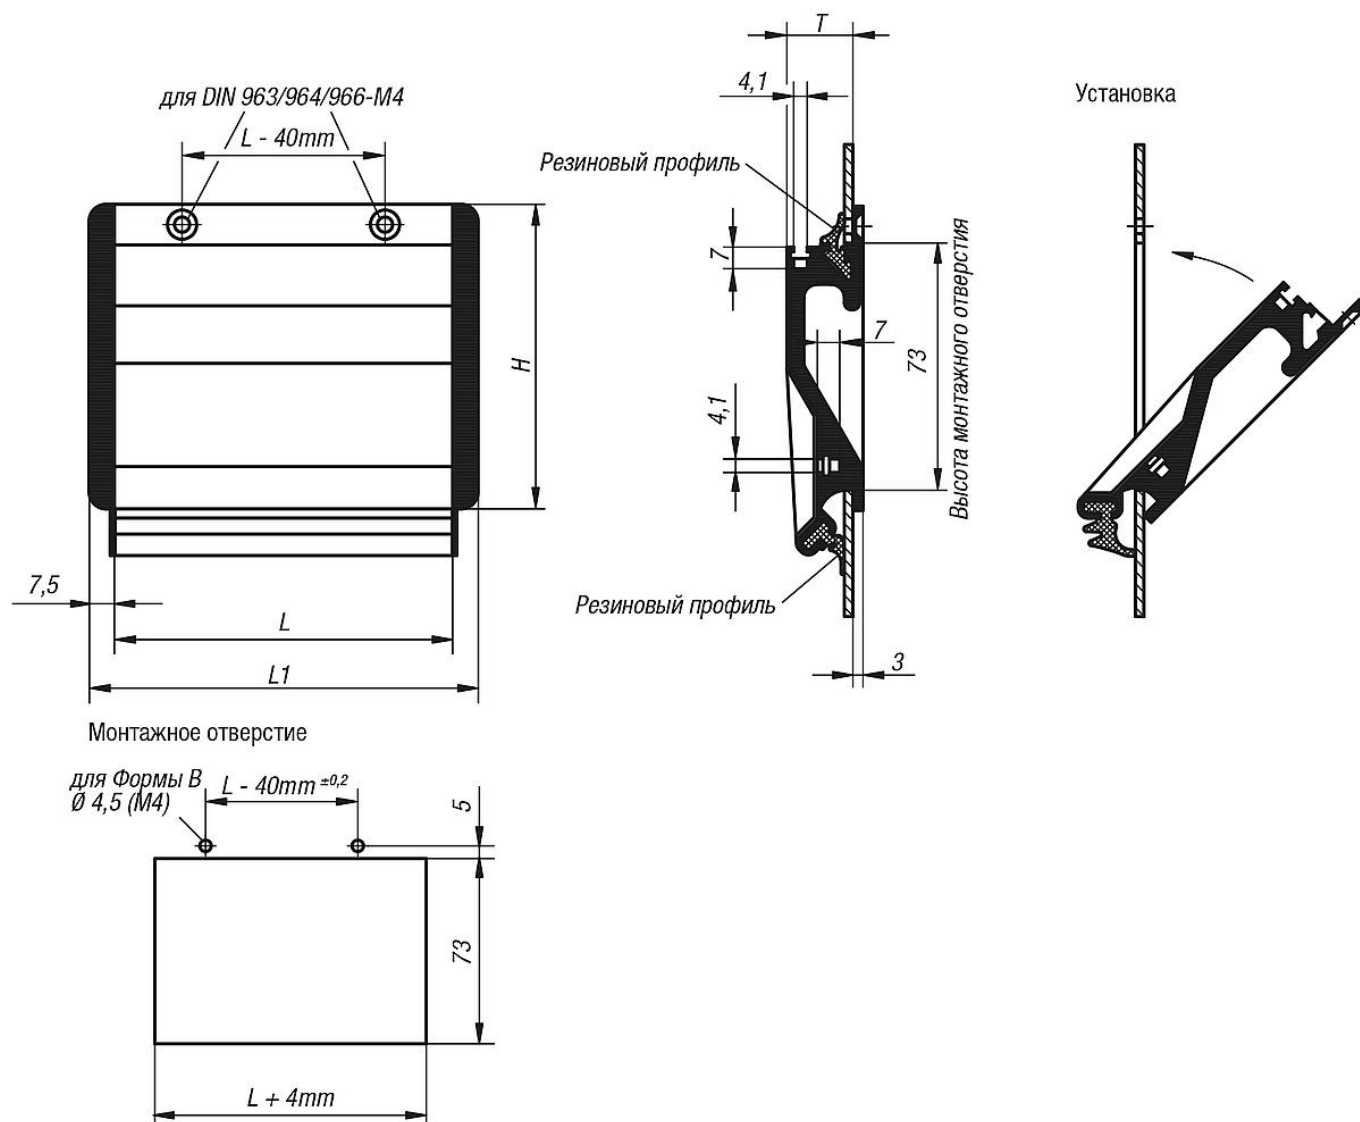

### Указание:

Ручки формы В могут также крепиться снаружи при помощи 2 винтов с потайной головкой.

Два поперечных паза, установленных под углом 90 ° для болтов М4, позволяют осуществлять соединение с корпусом и могут понадобиться при монтаже дополнительных деталей.

Чертежи

Обзор изделий

Ручки чашечные

Номер заказа	Цвет основы	Форма	Исполнение 2	H	L	L1	T	Монтажное отверстие	Допустимая нагрузка Н
K0238.10021	черный	B	привинчиваемый	90	100	115	19,5	104 x 73	500
K0238.10023	натуральный	B	привинчиваемый	90	100	115	19,5	104 x 73	500
K0238.11821	черный	B	привинчиваемый	90	118	133	19,5	122 x 73	500
K0238.11823	натуральный	B	привинчиваемый	90	118	133	19,5	122 x 73	500
K0238.16721	черный	B	привинчиваемый	90	167	182	19,5	171 x 73	500
K0238.16723	натуральный	B	привинчиваемый	90	167	182	19,5	171 x 73	500