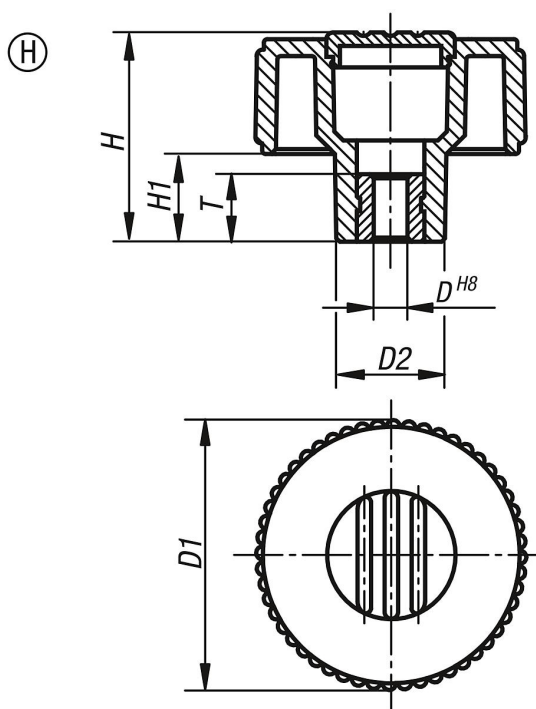

Ручки с накаткой, Форма Н, с калибровой втулкой, с крышкой

Описание товара/фотография продукта

Описание

Материал:
Термопласт, цвет черно-серый.
Втулка из стали 5.8.

Исполнение:
Сталь с синим пассивированием.

Чертежи

Обзор изделий

Ручки с накаткой, Форма Н, с калибровой втулкой, с крышкой

Номер заказа	Форма	Цвет крышки	Размер	D	D1	D2	H	H1	T
K0260.4106	H	чёрно-серый RAL 7021	1	6	40	16,5	31	13	10
K0260.41061	H	оранжевый RAL 2004	1	6	40	16,5	31	13	10
K0260.41062	H	ярко-зелёный RAL6032	1	6	40	16,5	31	13	10
K0260.41063	H	синий RAL5017	1	6	40	16,5	31	13	10
K0260.41065	H	светло-серый RAL 7035	1	6	40	16,5	31	13	10
K0260.41066	H	ярко-красный RAL 3020	1	6	40	16,5	31	13	10
K0260.41067	H	ярко-жёлтый RAL 1021	1	6	40	16,5	31	13	10
K0260.4208	H	чёрно-серый RAL 7021	2	8	50	18	36	15	14
K0260.42081	H	оранжевый RAL 2004	2	8	50	18	36	15	14
K0260.42082	H	ярко-зелёный RAL6032	2	8	50	18	36	15	14
K0260.42083	H	синий RAL5017	2	8	50	18	36	15	14

Ручки с накаткой, Форма Н, с калибровой втулкой, с крышкой

Обзор изделий

Номер заказа	Форма	Цвет крышки	Размер	D	D1	D2	H	H1	T
K0260.42085	H	светло-серый RAL 7035	2	8	50	18	36	15	14
K0260.42086	H	ярко-красный RAL 3020	2	8	50	18	36	15	14
K0260.42087	H	ярко-жёлтый RAL 1021	2	8	50	18	36	15	14
K0260.4310	H	чёрно-серый RAL 7021	3	10	63	22	41	17	14
K0260.43101	H	оранжевый RAL 2004	3	10	63	22	41	17	14
K0260.43102	H	ярко-зелёный RAL6032	3	10	63	22	41	17	14
K0260.43103	H	синий RAL5017	3	10	63	22	41	17	14
K0260.43105	H	светло-серый RAL 7035	3	10	63	22	41	17	14
K0260.43106	H	ярко-красный RAL 3020	3	10	63	22	41	17	14
K0260.43107	H	ярко-жёлтый RAL 1021	3	10	63	22	41	17	14