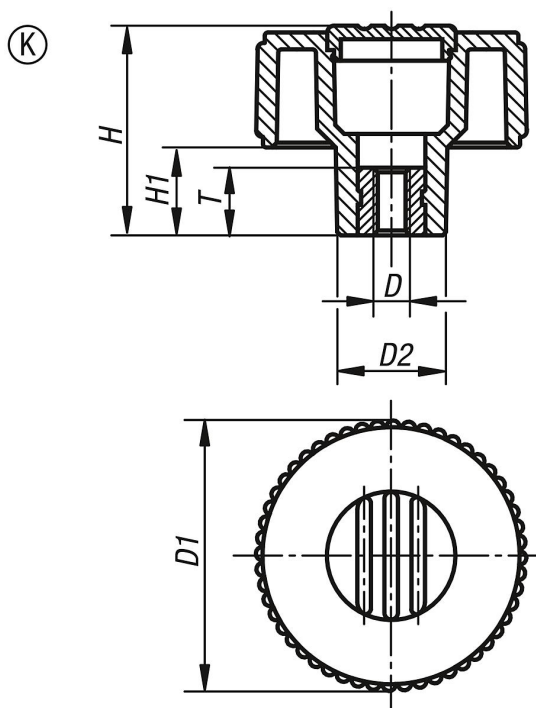

Обзор изделий

Ручки с накаткой, Форма К, резьбовой втулкой, с крышкой

Номер заказа	Форма	Цвет крышки	Размер	D	D1	D2	H	H1	T
K0260.2105	K	чёрно-серый RAL 7021	1	M5	40	16,5	31	13	10
K0260.21051	K	оранжевый RAL 2004	1	M5	40	16,5	31	13	10
K0260.21052	K	ярко-зелёный RAL6032	1	M5	40	16,5	31	13	10
K0260.21053	K	синий RAL5017	1	M5	40	16,5	31	13	10
K0260.21055	K	светло-серый RAL 7035	1	M5	40	16,5	31	13	10
K0260.21056	K	ярко-красный RAL 3020	1	M5	40	16,5	31	13	10
K0260.21057	K	ярко-жёлтый RAL 1021	1	M5	40	16,5	31	13	10
K0260.2106	K	чёрно-серый RAL 7021	1	M6	40	16,5	31	13	10
K0260.21061	K	оранжевый RAL 2004	1	M6	40	16,5	31	13	10
K0260.21062	K	ярко-зелёный RAL6032	1	M6	40	16,5	31	13	10
K0260.21063	K	синий RAL5017	1	M6	40	16,5	31	13	10