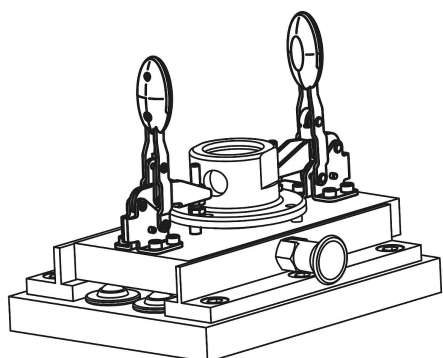

Устройство прижимное вертикальное с горизонтальным основанием и регулируемым нажимным шпинделем

Описание товара/фотография продукта

**Описание****Материал:**

Сталь.

Рукоятка из полиамида.

Исполнение:

нитроцементованная сталь, черная анодированная.

Элемент рукоятки синего, черного или красного цвета.

Указание:

Не требующие ухода высококачественные шарнирные втулки.

Сбалансированное и устойчивое усилие при открывании и закрывании.

Оптимальная устойчивость достигается за счет плеча зажима конической формы с С-образным профилем.

K0391

K0392

K0393

Указание на чертеже:

1) Упорный штифт, поз. 1

2) Упорный штифт, поз. 2

Устройство прижимное вертикальное с горизонтальным основанием и регулируемым нажимным шпинделем

Описание товара/фотография продукта

**product
design
award**

Устройство прижимное вертикальное с горизонтальным основанием и регулируемым нажимным шпинделем

Описание товара/фотография продукта

Чертежи

Обзор изделий

Устройство прижимное вертикальное с горизонтальным основанием и регулируемым нажимным шпинделем