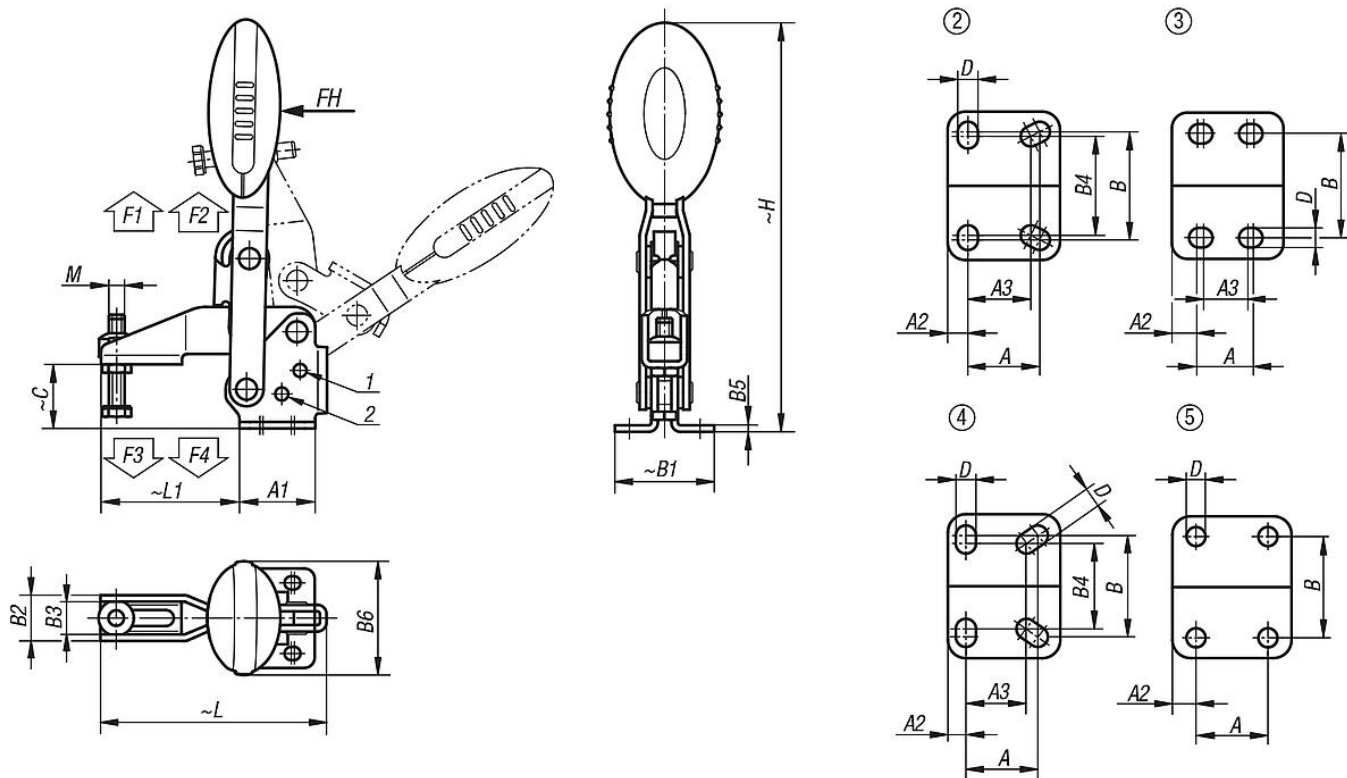

**product
design
award**

Устройство прижимное вертикальное с горизонтальным основанием и регулируемым нажимным шпинделем

Описание товара/фотография продукта

Чертежи

Обзор изделий

Устройство прижимное вертикальное с горизонтальным основанием и регулируемым нажимным шпинделем