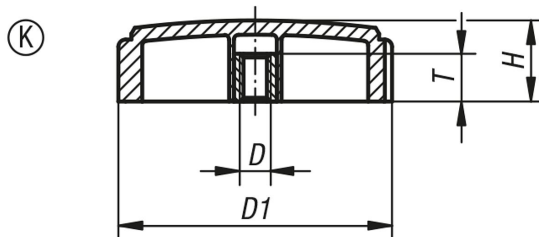

Болты с накаткой с внутренней резьбой

Описание товара/фотография продукта

Описание

Материал, конструкция:

Основа термопласт жёсткий, чёрный.

Мягкое чёрное покрытие из термопласта.

Внутренняя резьба - латунь.

Указание:

SYMPA TOUCH Болты с накаткой имеются в наличии одного размера с внутренней и наружной резьбой.

По запросу:

Прочие сведения о наружной резьбе, длине винтов, конструкции и цвете.

Чертежи

Обзор изделий

Болты с накаткой с внутренней резьбой

Номер заказа	Форма	D	D1	H	T
K0281.5705	K	M5	57,4	17	12,5
K0281.5706	K	M6	57,4	17	12,5
K0281.5708	K	M8	57,4	17	12,5
K0281.5710	K	M10	57,4	17	12,5