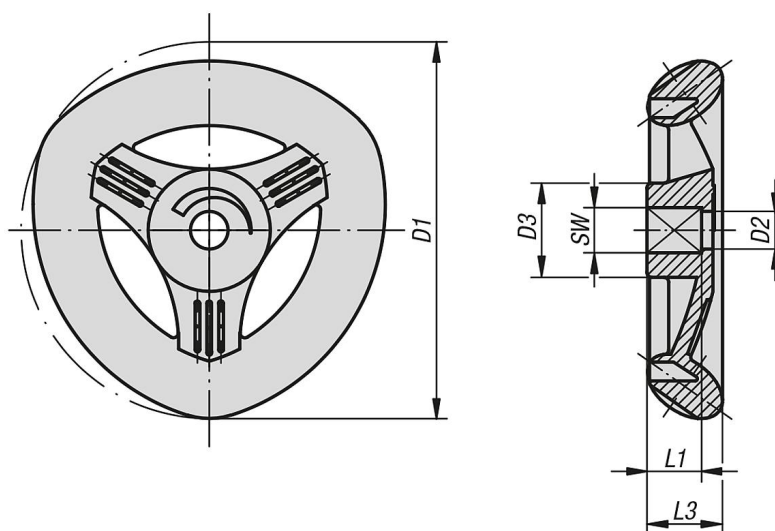

Маховики дельтовидные

Описание товара/фотография продукта

Описание

Материал:

Термопласт, армированный стекловолокном.

Указание:

Δ На этом месте укажите цветовой код. При черном цвете цветной код не требуется.

Чертежи

Обзор изделий

Маховики дельтовидные

Номер заказа	Цвет основы	D1	D2	D3	L1	L3	SW
K0275.05005	чёрно-серый RAL 7021	50	5	12,5	7,3	10	5
K0275.050051	ярко-зелёный RAL 6032	50	5	12,5	7,3	10	5
K0275.050052	ярко-красный RAL 3020	50	5	12,5	7,3	10	5
K0275.050053	ярко-жёлтый RAL 1021	50	5	12,5	7,3	10	5
K0275.050054	ярко-синий RAL 5017	50	5	12,5	7,3	10	5
K0275.05006	чёрно-серый RAL 7021	50	5	12,5	7,3	10	6
K0275.050061	ярко-зелёный RAL 6032	50	5	12,5	7,3	10	6
K0275.050062	ярко-красный RAL 3020	50	5	12,5	7,3	10	6
K0275.050063	ярко-жёлтый RAL 1021	50	5	12,5	7,3	10	6
K0275.050064	ярко-синий RAL 5017	50	5	12,5	7,3	10	6
K0275.06306	чёрно-серый RAL 7021	63	5	15,8	9	12,6	6
K0275.063061	ярко-зелёный RAL 6032	63	5	15,8	9	12,6	6